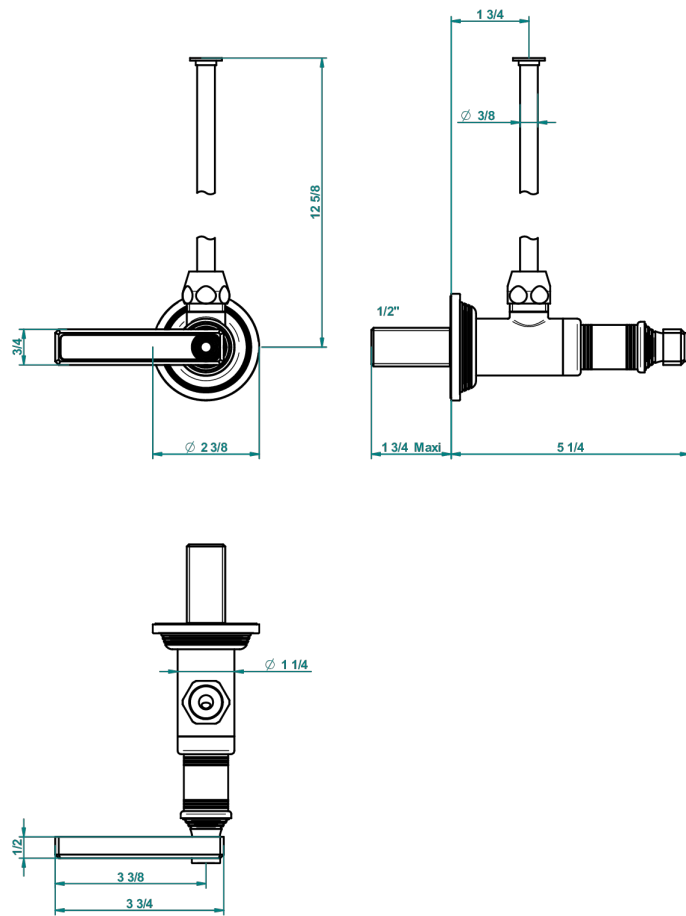

WEST COAST BLACK ONYX WITH LEVER

U9F-181/S

1/2"可调节龙头, 30厘米管道, 适应任何风格

62870

13/03/2017

特色

- West Coast Black Onyx with lever
- 1/2"可调节龙头, 30厘米管道, 适应任何风格

可选饰面