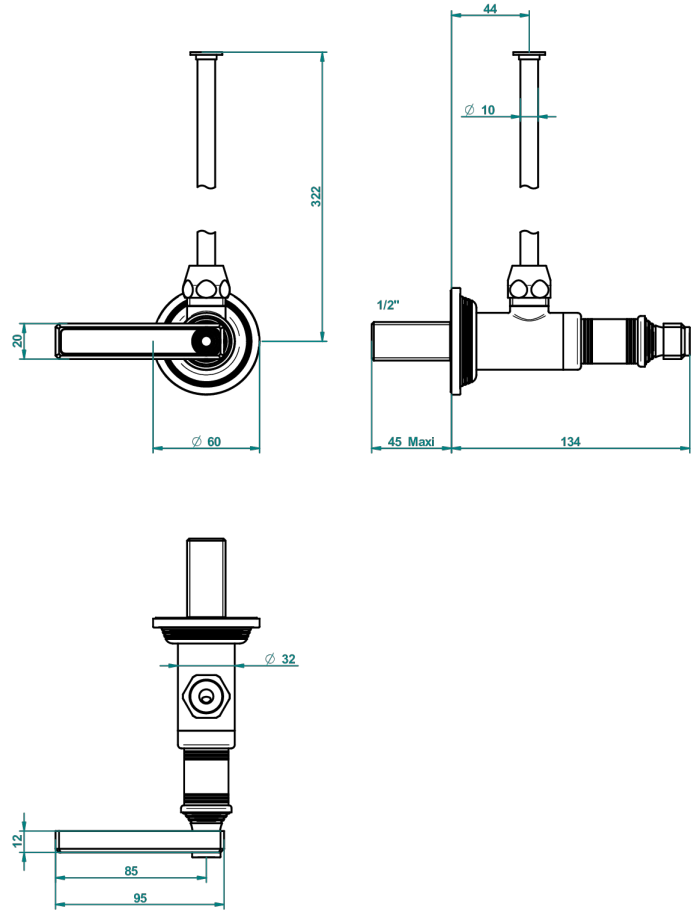

WEST COAST METAL WITH LEVER

U9B-181/S

Llave de escuadra 1/2" con tubo de 30 cm con mando de estilo

THG[®]
PARIS

62869

13/03/2017

CARACTERÍSTICAS

- West Coast Metal with lever
- Llave de escuadra 1/2" con tubo de 30 cm con mando de estilo