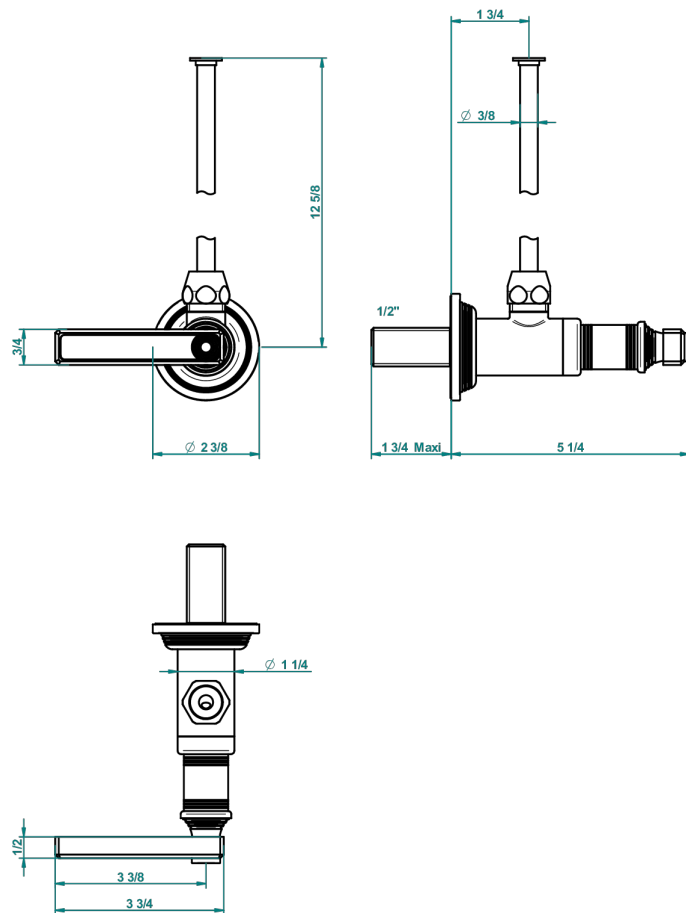

WEST COAST METAL WITH LEVER

U9B-181/S

Llave de escuadra 1/2" con tubo de 30 cm con mando de estilo

THG[®]
PARIS

62869

13/03/2017

CARACTERÍSTICAS

- West Coast Metal with lever
- Llave de escuadra 1/2" con tubo de 30 cm con mando de estilo