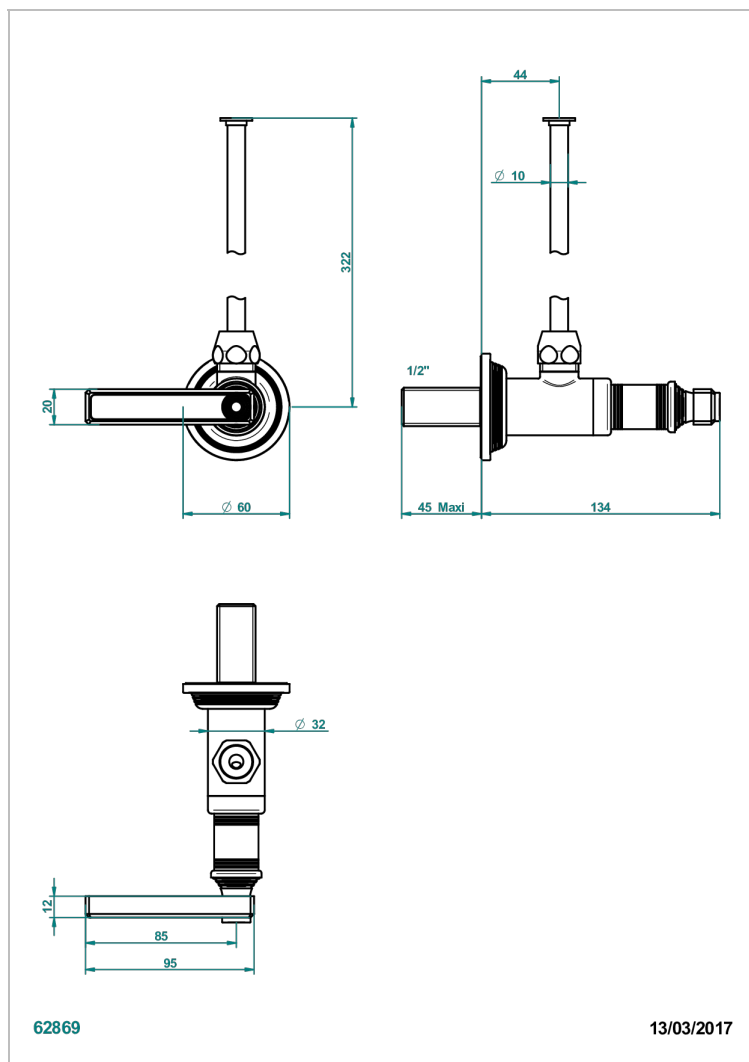

WEST COAST С МЕТАЛЛИЧЕСКИМИ РУЧКАМИ-РУКОЯТКАМИ

THG
PARIS

U9B-181/S

Кран запорный 1/2" стильный регулируемый с 30 см трубкой

ХАРАКТЕРИСТИКИ

- West Coast с металлическими ручками-рукоятками
- Кран запорный 1/2" стильный регулируемый с 30 см трубкой