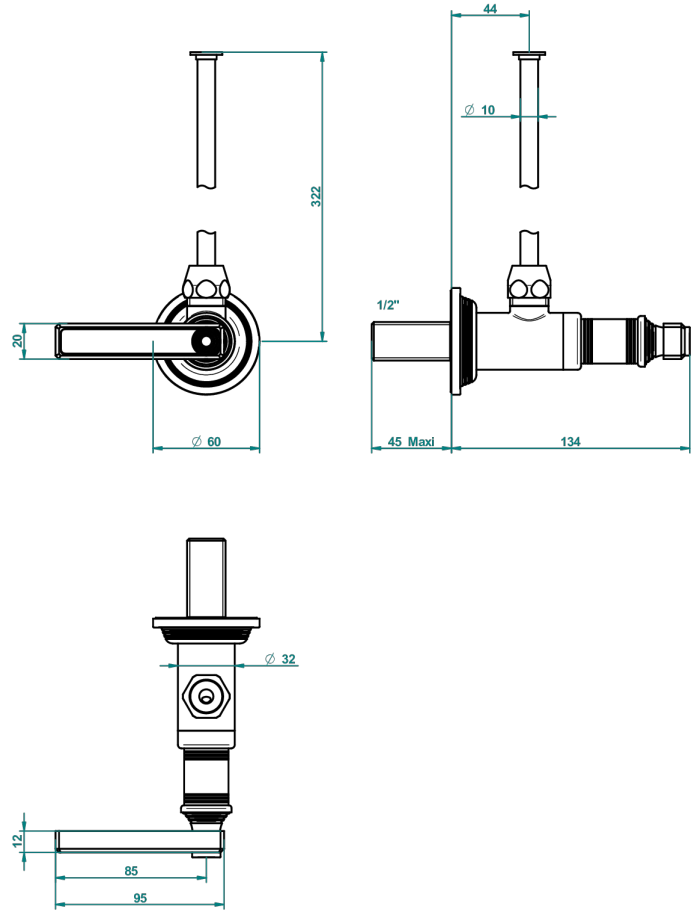

# WEST COAST METAL WITH LEVER

U9B-181/S

Llave de escuadra 1/2" con tubo de 30 cm con mando de estilo

THG<sup>®</sup>  
PARIS

62869

13/03/2017

## CARACTERÍSTICAS

- West Coast Metal with lever
- Llave de escuadra 1/2" con tubo de 30 cm con mando de estilo