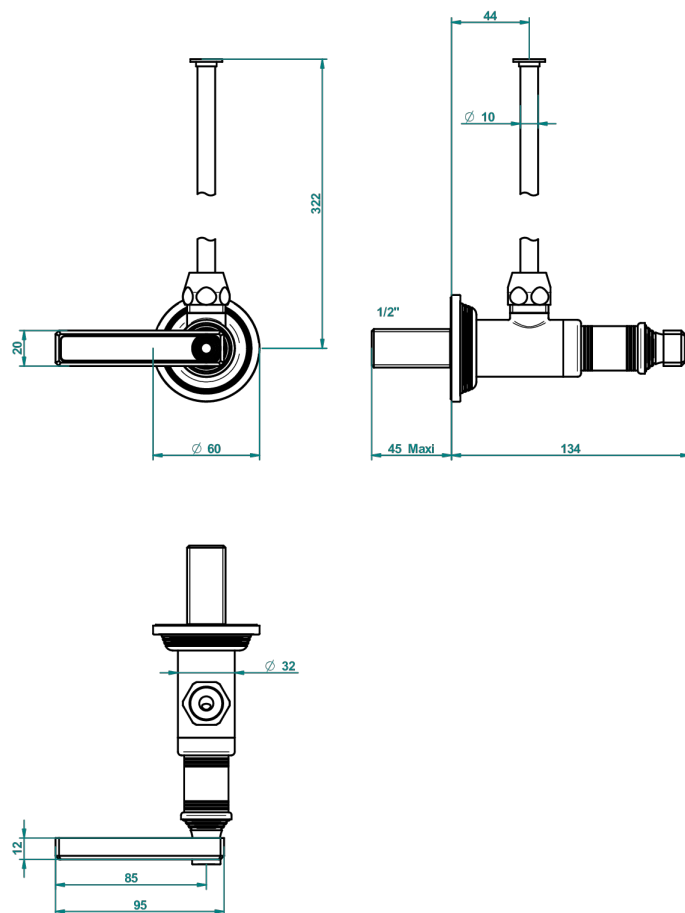

WEST COAST METAL WITH LEVER

U9B-181/S

Eckventil 1/2" mit Schubrosette und 30 cm Kupferrohr

THG[®]
PARIS

62869

13/03/2017

EIGENSCHAFTEN

- West Coast Metal with lever
- Eckventil 1/2" mit Schubrosette und 30 cm Kupferrohr