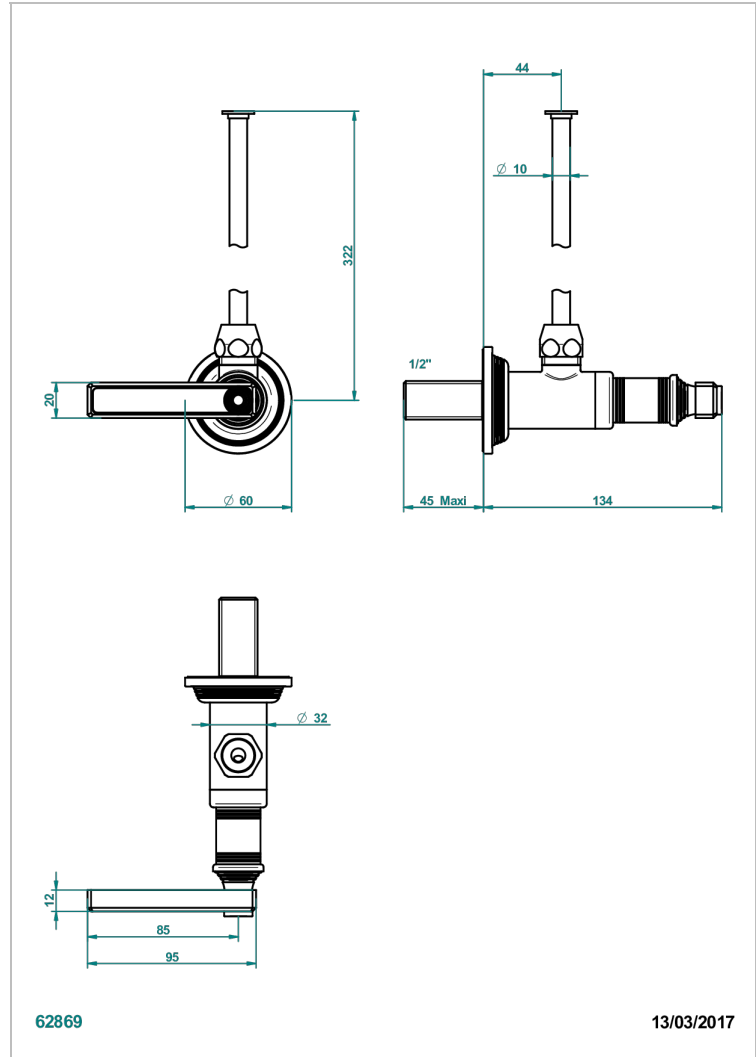

# WEST COAST METAL WITH LEVER

U9B-181/S

1/2"可调节龙头，30厘米管道，适应任何风格

THG<sup>®</sup>  
PARIS

## 特色

- West Coast Metal with lever
- 1/2"可调节龙头，30厘米管道，适应任何风格