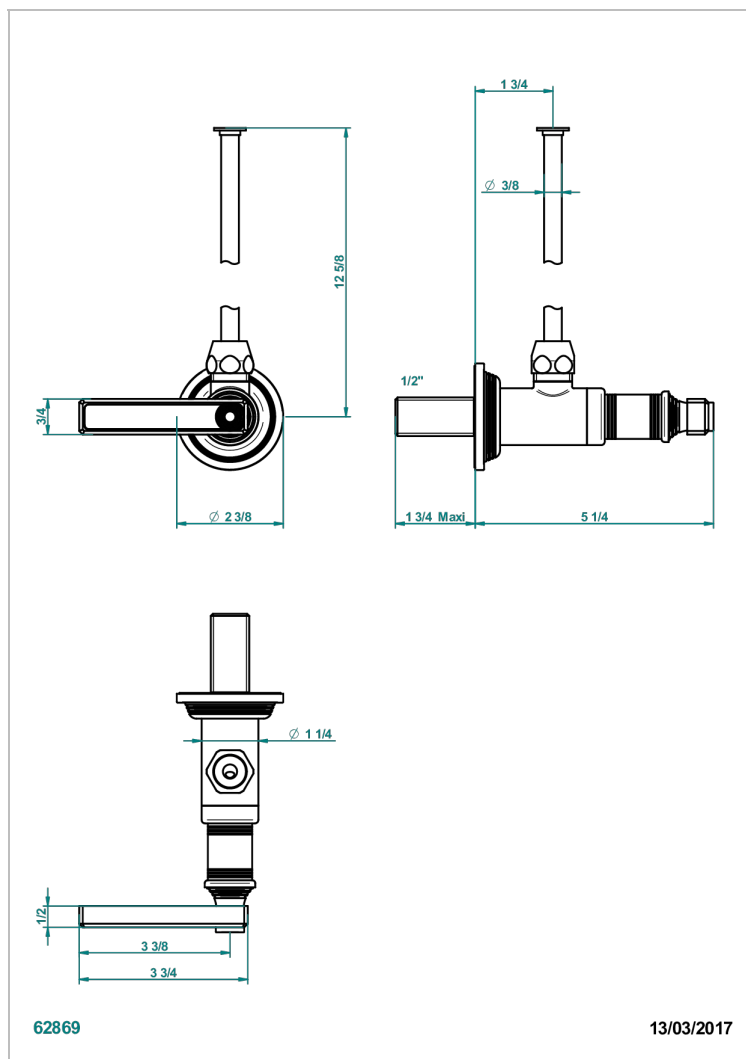

# WEST COAST С МЕТАЛЛИЧЕСКИМИ РУЧКАМИ-РУКОЯТКАМИ

THG  
PARIS

U9B-181/S

Кран запорный 1/2" стильный регулируемый с 30 см трубкой

## ХАРАКТЕРИСТИКИ

- West Coast с металлическими ручками-рукоятками
- Кран запорный 1/2" стильный регулируемый с 30 см трубкой