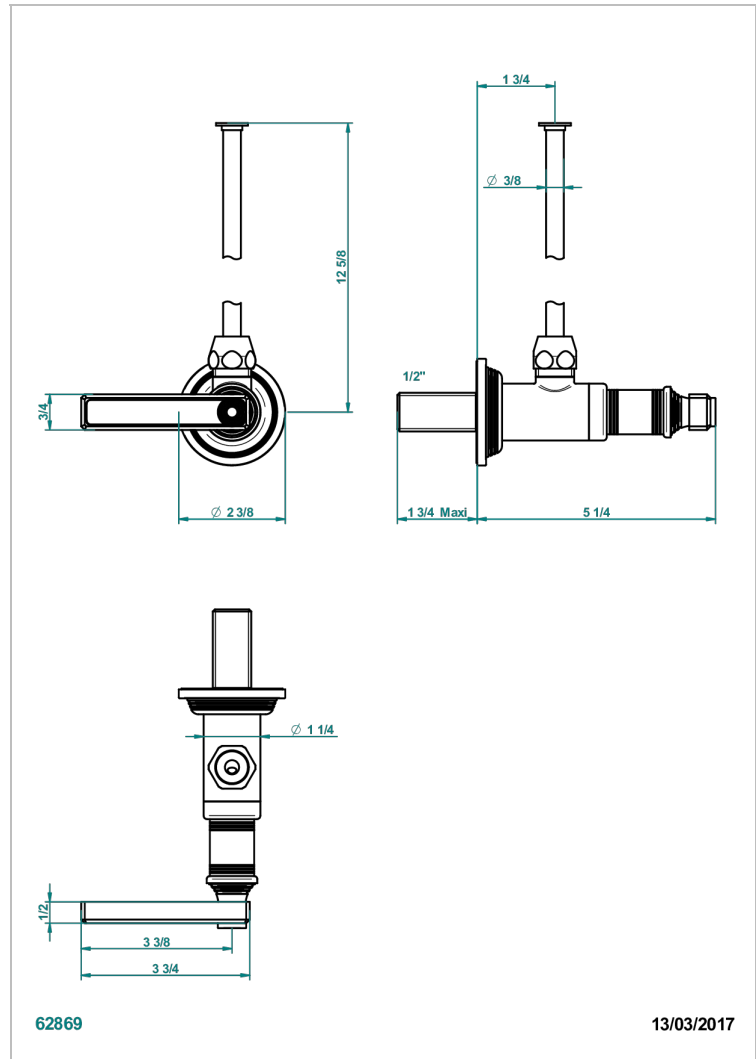

WEST COAST METAL WITH LEVER

U9B-181/S

Llave de escuadra 1/2" con tubo de 30 cm con mando de estilo

THG[®]
PARIS

CARACTERÍSTICAS

- West Coast Metal with lever
- Llave de escuadra 1/2" con tubo de 30 cm con mando de estilo