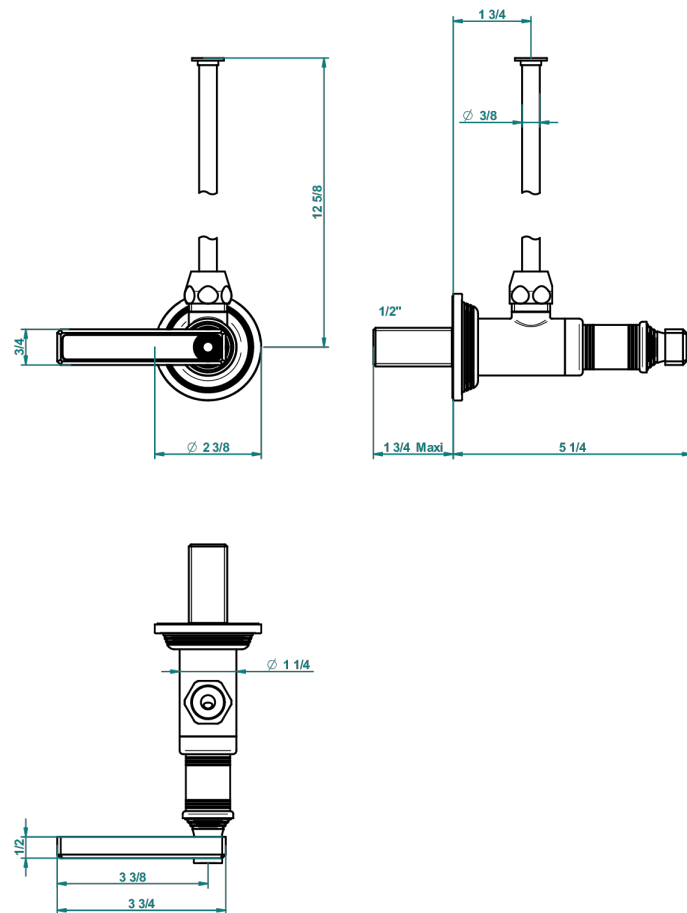

WEST COAST METAL WITH LEVER

U9B-181/S

Eckventil 1/2" mit Schubrosette und 30 cm Kupferrohr

THG[®]
PARIS

62869

13/03/2017

EIGENSCHAFTEN

- West Coast Metal with lever
- Eckventil 1/2" mit Schubrosette und 30 cm Kupferrohr