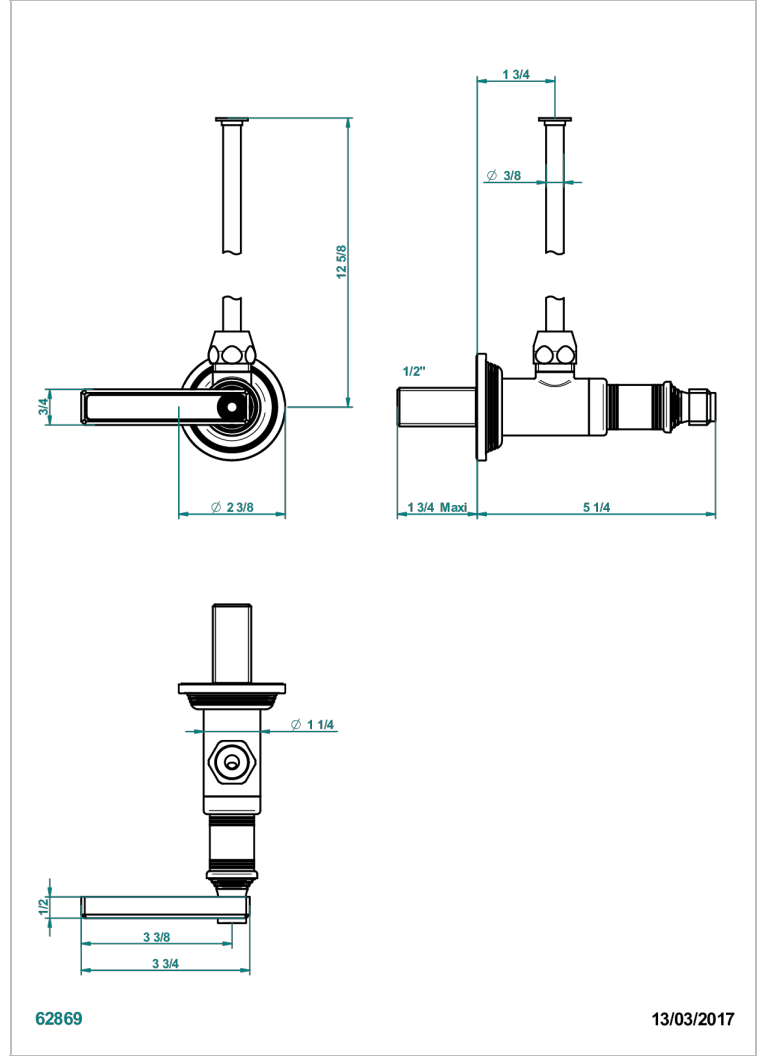

WEST COAST METAL WITH LEVER

U9B-181/S

1/2"可调节龙头，30厘米管道，适应任何风格

特色

- West Coast Metal with lever
- 1/2"可调节龙头，30厘米管道，适应任何风格

可选饰面

Black ceram - D30
Blush PVD - H62
Graphite PVD - H64
Matt Umber PVD - H67
Matt blush PVD - H60
Matt graphite PVD - H65