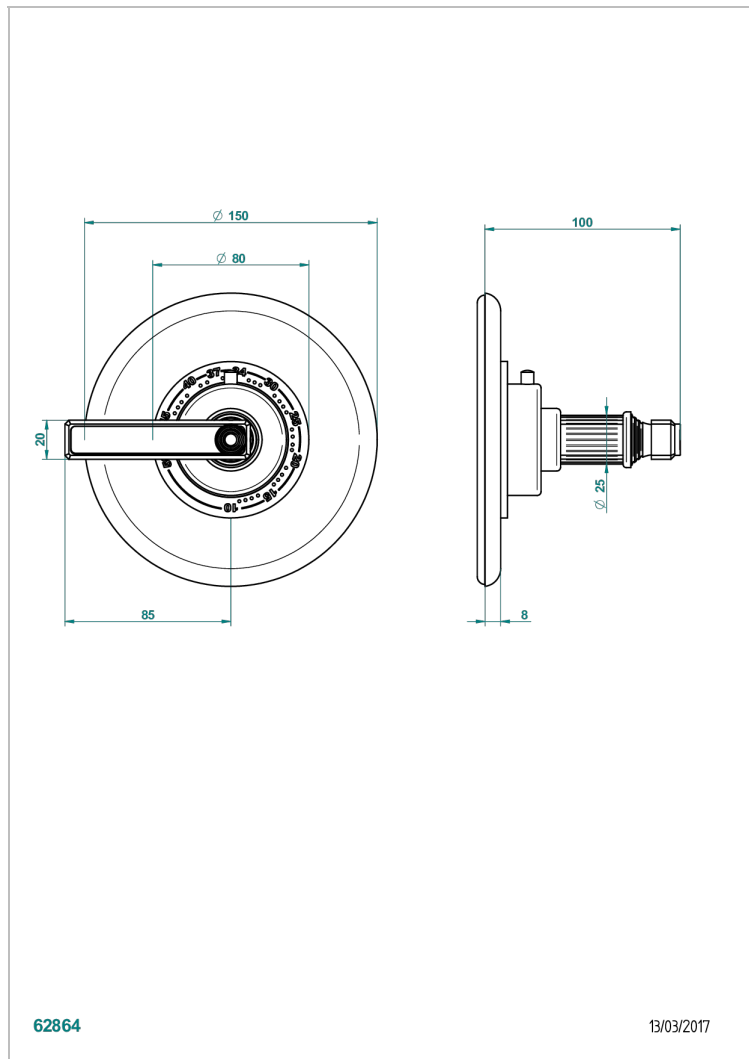

GRAND CENTRAL ONYX BLANC A MANETTES

U9S-15EN16US

Plaque + bouton et ensemble 3 pièces pour mitigeur Eurotherm 8105, 8200, 8300 standard américain (plaque Ø 150 mm)

CARACTÉRISTIQUES

- Grand Central Onyx blanc à manettes
- Plaque + bouton et ensemble 3 pièces pour mitigeur Eurotherm 8105, 8200, 8300 standard américain (plaque Ø 150 mm)