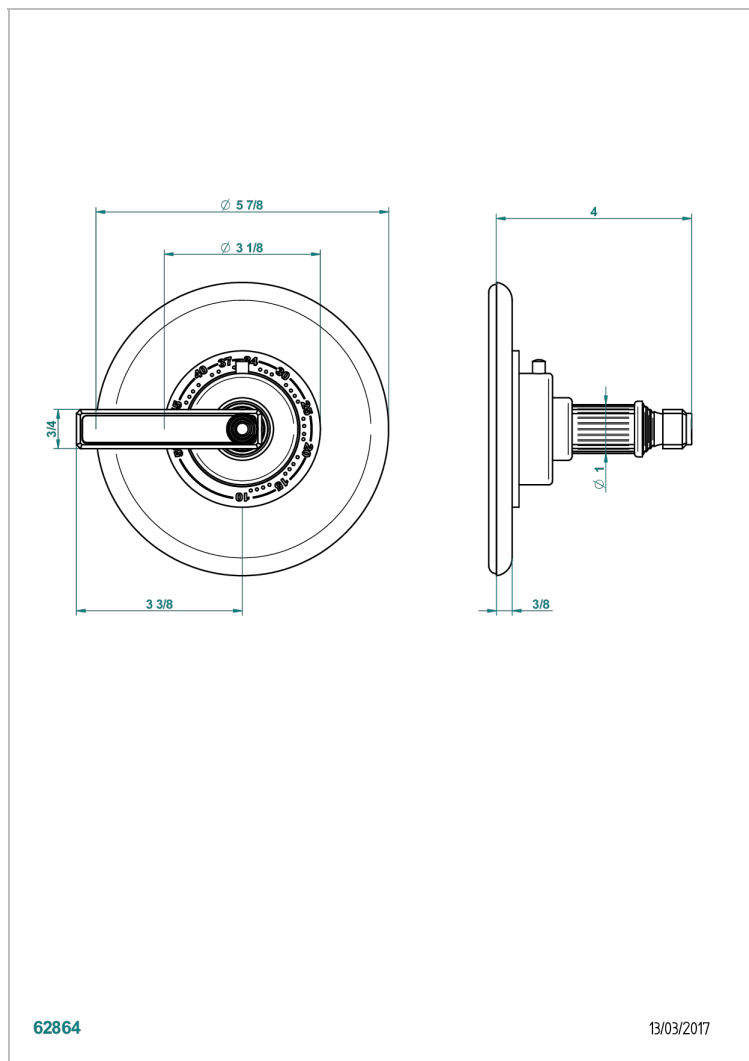

# GRAND CENTRAL ONYX BLANC A MANETTES

U9S-15EN16US

Plaque + bouton et ensemble 3 pièces pour mitigeur Eurotherm 8105, 8200, 8300 standard américain (plaque Ø 150 mm)

62864

13/03/2017

## CARACTÉRISTIQUES

- Grand Central Onyx blanc à manettes
- Plaque + bouton et ensemble 3 pièces pour mitigeur Eurotherm 8105, 8200, 8300 standard américain (plaque Ø 150 mm)