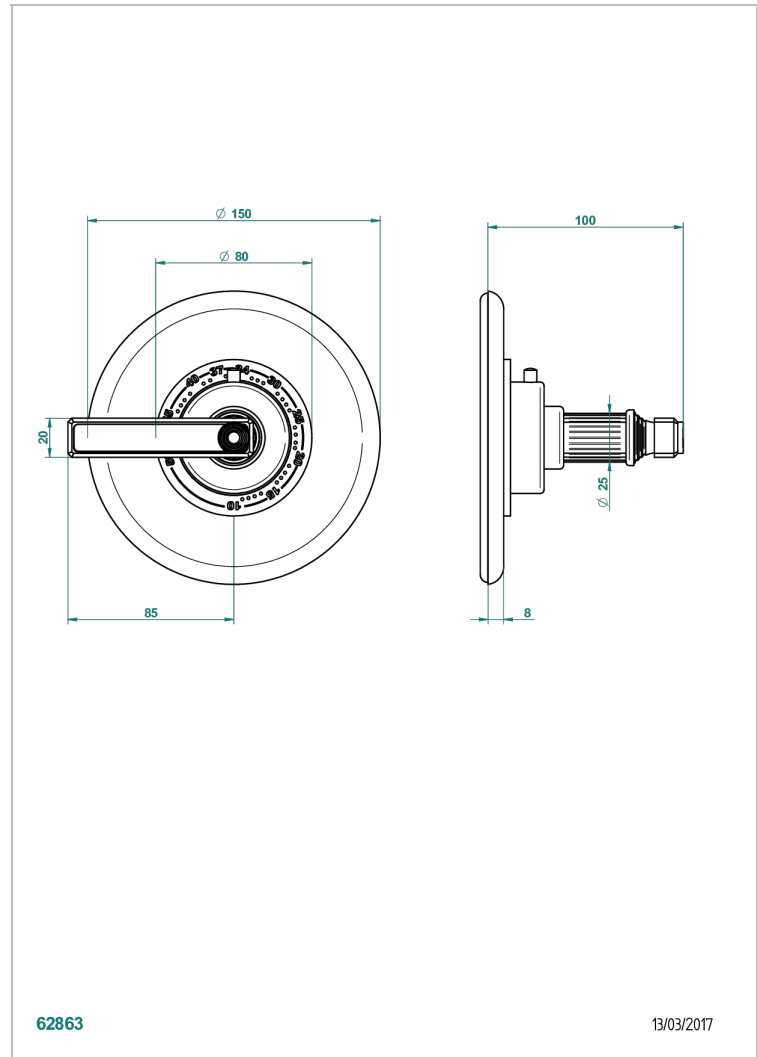

GRAND CENTRAL ONYX NOIR A MANETTES

U9N-15EN16US

THG[®]
PARIS

Plaque + bouton et ensemble 3 pièces pour mitigeur Eurotherm 8105, 8200, 8300 standard américain (plaque Ø 150 mm)

CARACTÉRISTIQUES

- Grand Central Onyx noir à manettes
- Plaque + bouton et ensemble 3 pièces pour mitigeur Eurotherm 8105, 8200, 8300 standard américain (plaque Ø 150 mm)