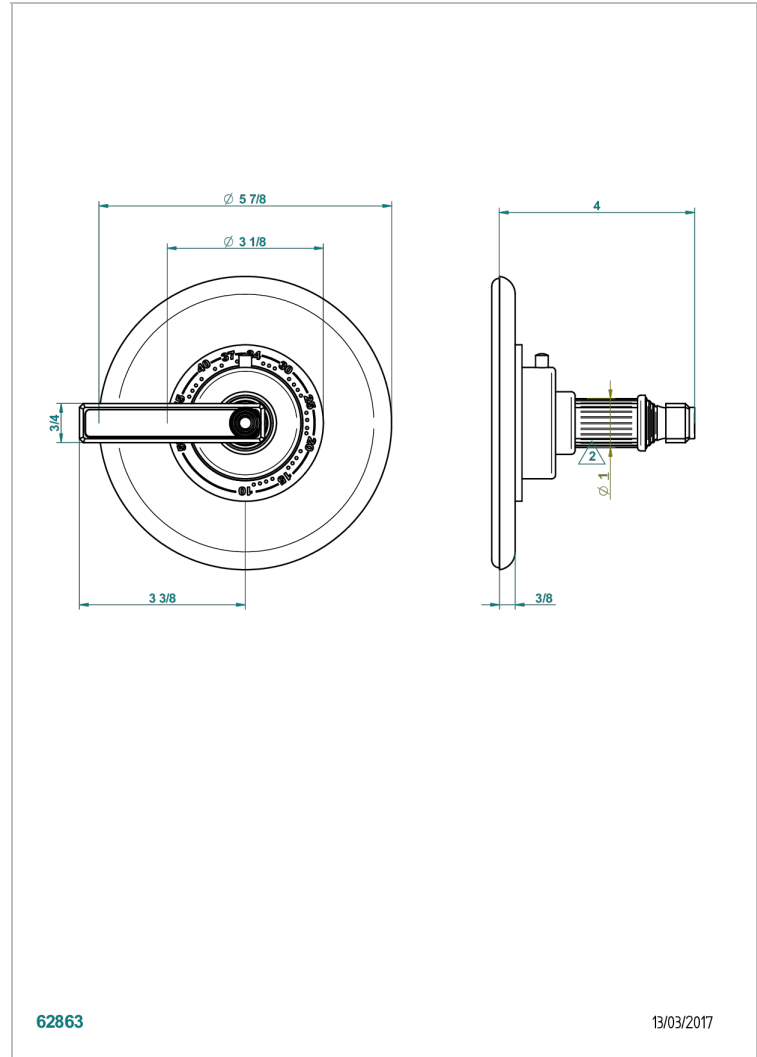

GRAND CENTRAL ONYX NOIR A MANETTES

U9N-15EN16US

THG[®]
PARIS

Plaque + bouton et ensemble 3 pièces pour mitigeur Eurotherm 8105, 8200, 8300 standard américain (plaque Ø 150 mm)

62863

13/03/2017

CARACTÉRISTIQUES

- Grand Central Onyx noir à manettes
- Plaque + bouton et ensemble 3 pièces pour mitigeur Eurotherm 8105, 8200, 8300 standard américain (plaque Ø 150 mm)

FINITIONS DISPONIBLES

Bronze clair - D01
Chromé - A02
Chromé mat - C02
Doré brillant - F01
Doré mat - F07
Laiton fumé naturel - A13