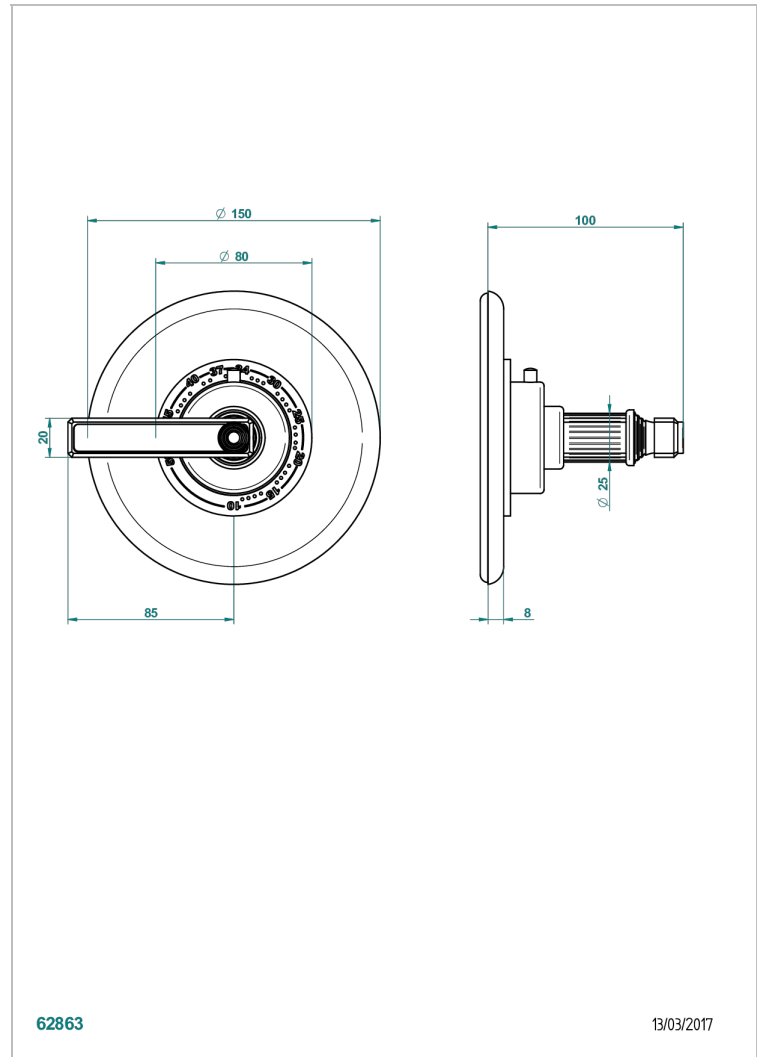

GRAND CENTRAL ONYX NOIR A MANETTES

U9N-15EN16EM

Garniture pour mitigeur thermostatique Eurotherm 8105N, 8200N, 8300

THG[®]
PARIS

CARACTÉRISTIQUES

- Grand Central Onyx noir à manettes
- Garniture pour mitigeur thermostatique Eurotherm 8105N, 8200N, 8300