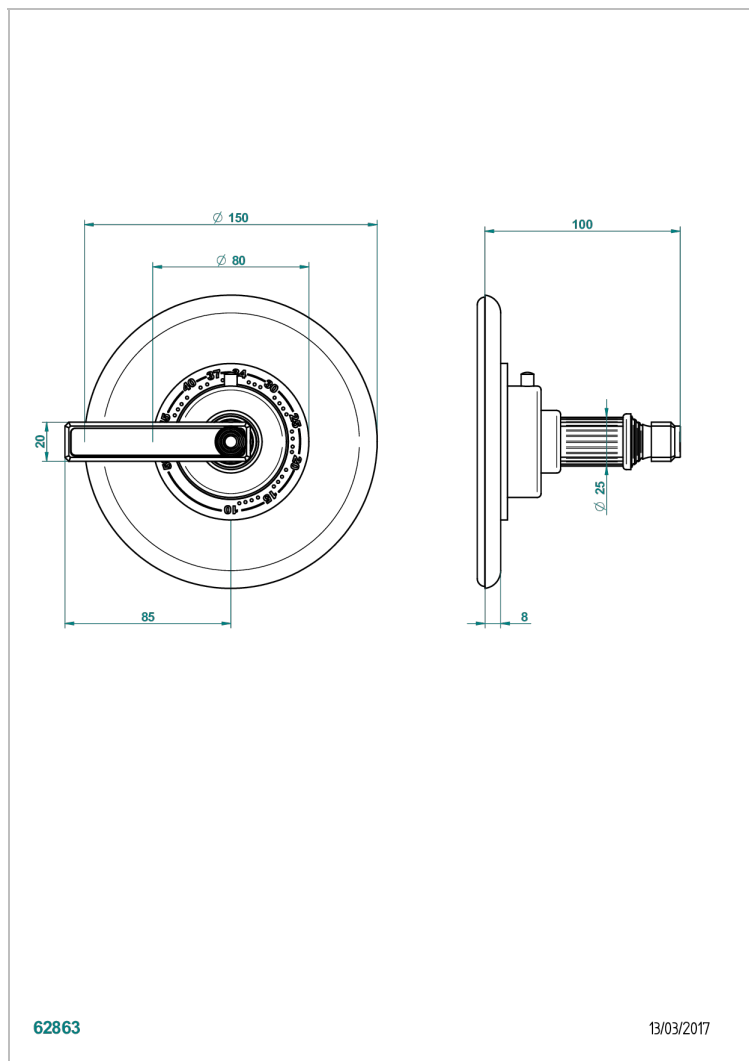

GRAND CENTRAL BLACK ONYX WITH LEVER

U9N-15EN16EM

THG[®]
PARIS

Placa y boton de regulaci3n para termostato eurotherm 8105n-8200n-8300

CARACTERÍSTICAS

- Grand central Black Onyx with lever
- Placa y boton de regulaci3n para termostato eurotherm 8105n-8200n-8300