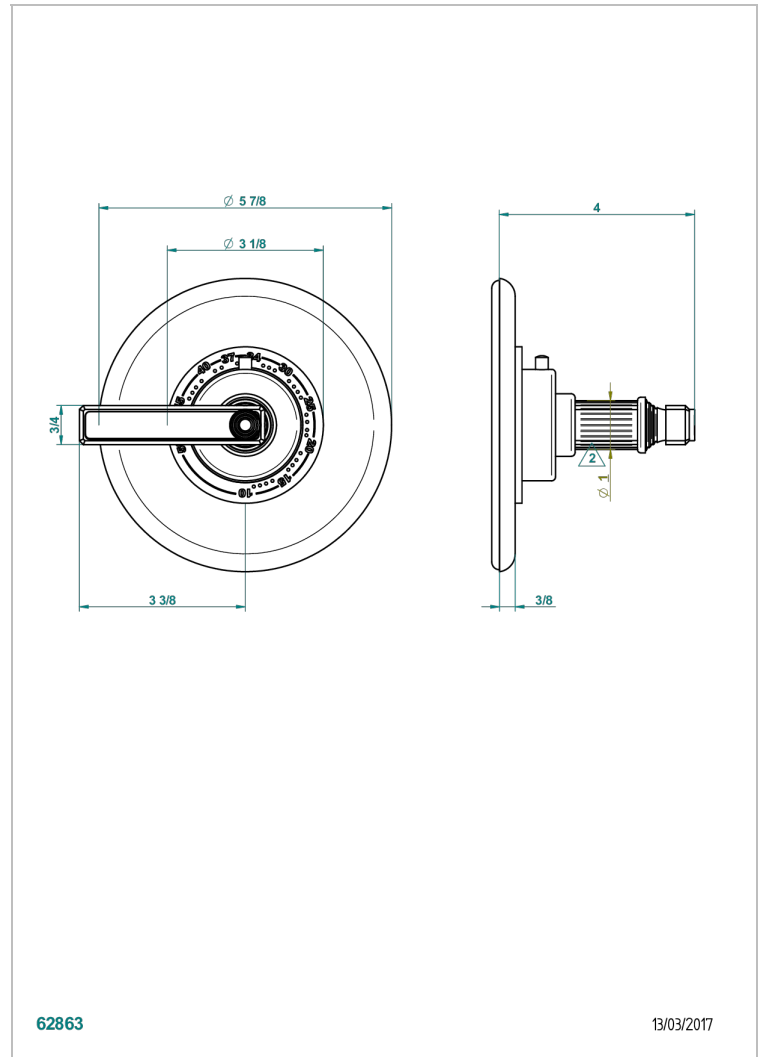

GRAND CENTRAL ONYX NOIR A MANETTES

U9N-15EN16EM

Garniture pour mitigeur thermostatique Eurotherm 8105N, 8200N, 8300

THG[®]
PARIS

CARACTÉRISTIQUES

- Grand Central Onyx noir à manettes
- Garniture pour mitigeur thermostatique Eurotherm 8105N, 8200N, 8300