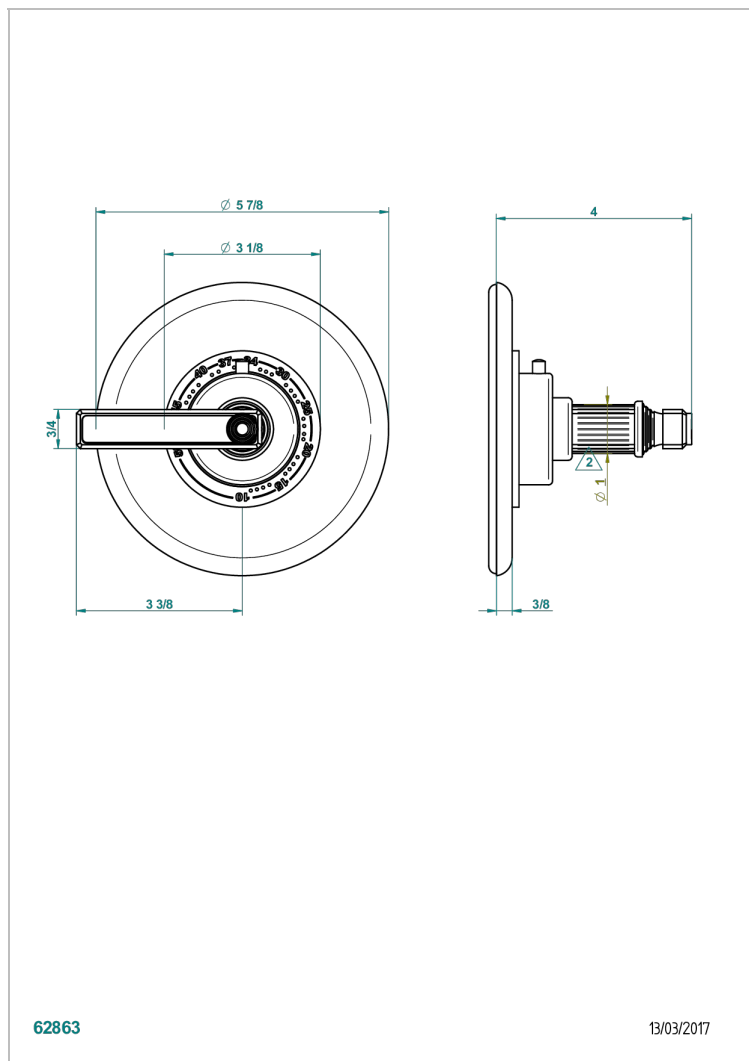

GRAND CENTRAL BLACK ONYX WITH LEVER

U9N-15EN16EM

THG[®]
PARIS

Placa y boton de regulaci3n para termostato eurotherm 8105n-8200n-8300

CARACTERÍSTICAS

- Grand central Black Onyx with lever
- Placa y boton de regulaci3n para termostato eurotherm 8105n-8200n-8300