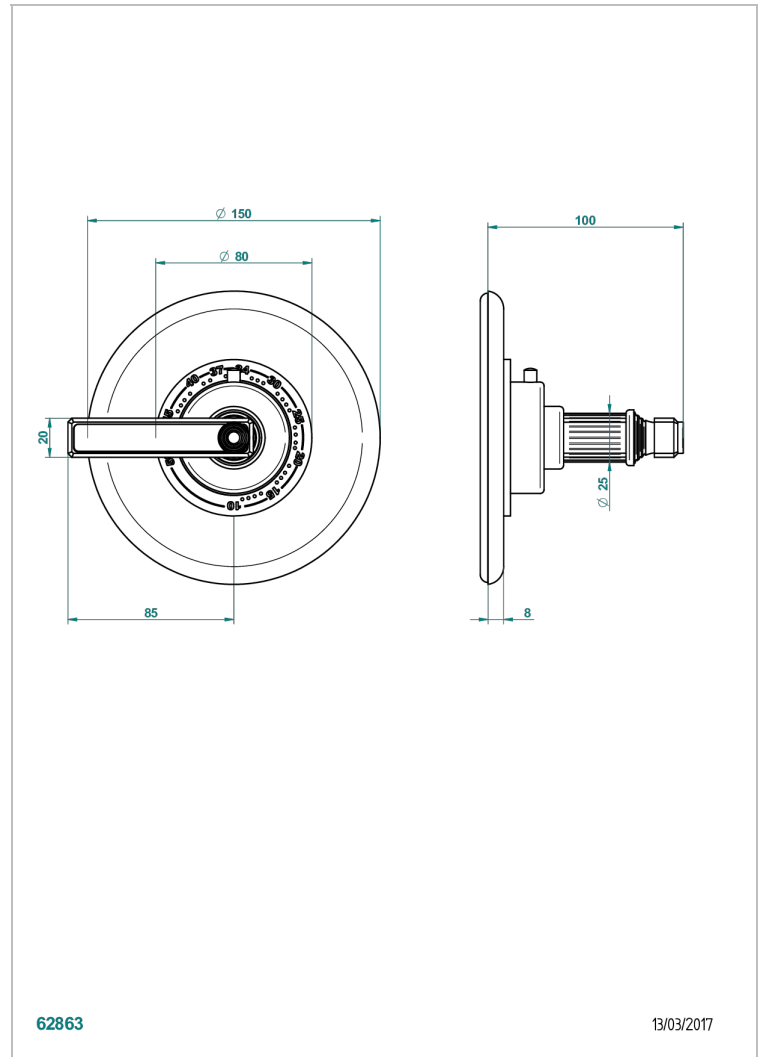

# GRAND CENTRAL ONYX NOIR A MANETTES

U9N-15EN16EM

Garniture pour mitigeur thermostatique Eurotherm 8105N, 8200N, 8300

THG<sup>®</sup>  
PARIS

62863

13/03/2017

## CARACTÉRISTIQUES

- Grand Central Onyx noir à manettes
- Garniture pour mitigeur thermostatique Eurotherm 8105N, 8200N, 8300

## PRODUITS ASSOCIÉS

- Ref. G00-8105N Mitigeur Eurotherm avec cartouche à élément de cire, 1/2" 40 l/min
- Ref. G00-8200N Mitigeur Eurotherm 3/4" 80 l/min