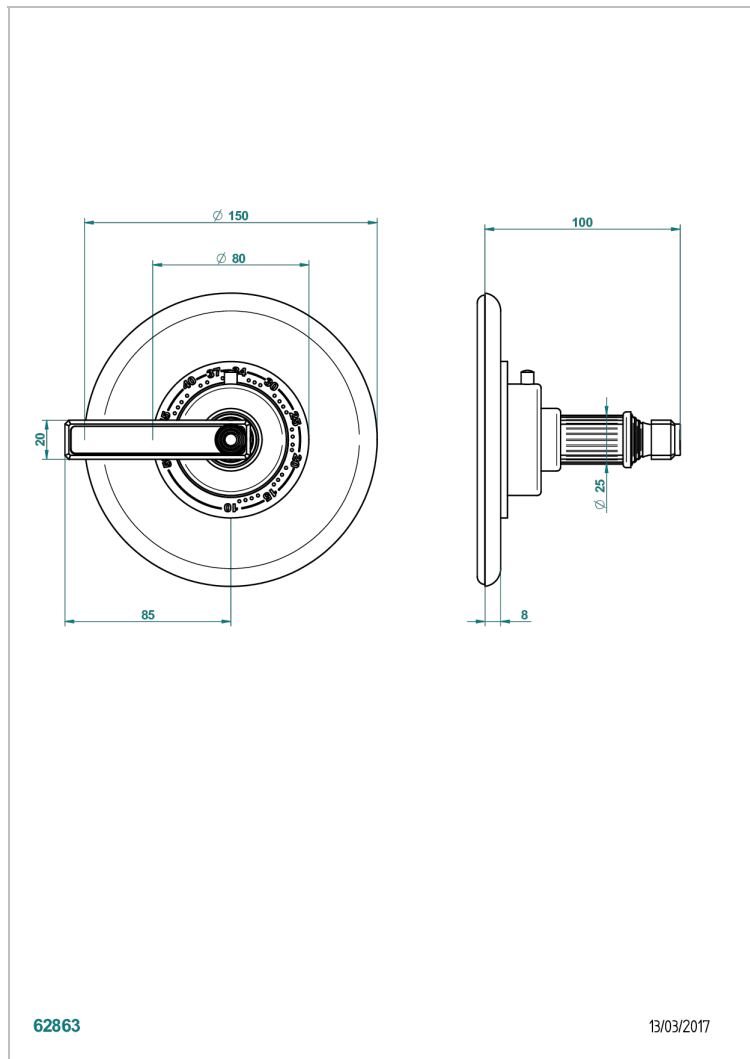

GRAND CENTRAL BLACK ONYX WITH LEVER

U9N-15EN16EM

Placa y boton de regulaci3n para termostato eurotherm 8105n-8200n-8300

THG[®]
PARIS

CARACTERÍSTICAS

- Grand central Black Onyx with lever
- Placa y boton de regulaci3n para termostato eurotherm 8105n-8200n-8300

PRODUCTOS RELACIONADOS

- Ref. G00-8105N Cuerpo de empotrar : termostato eurotherm 1/2" (40l/mn) sin regulaci3n de caudal
- Ref. G00-8200N Cuerpo de empotrar : termostato eurotherm 3/4" (80l/mn) sin regulaci3n de caudal