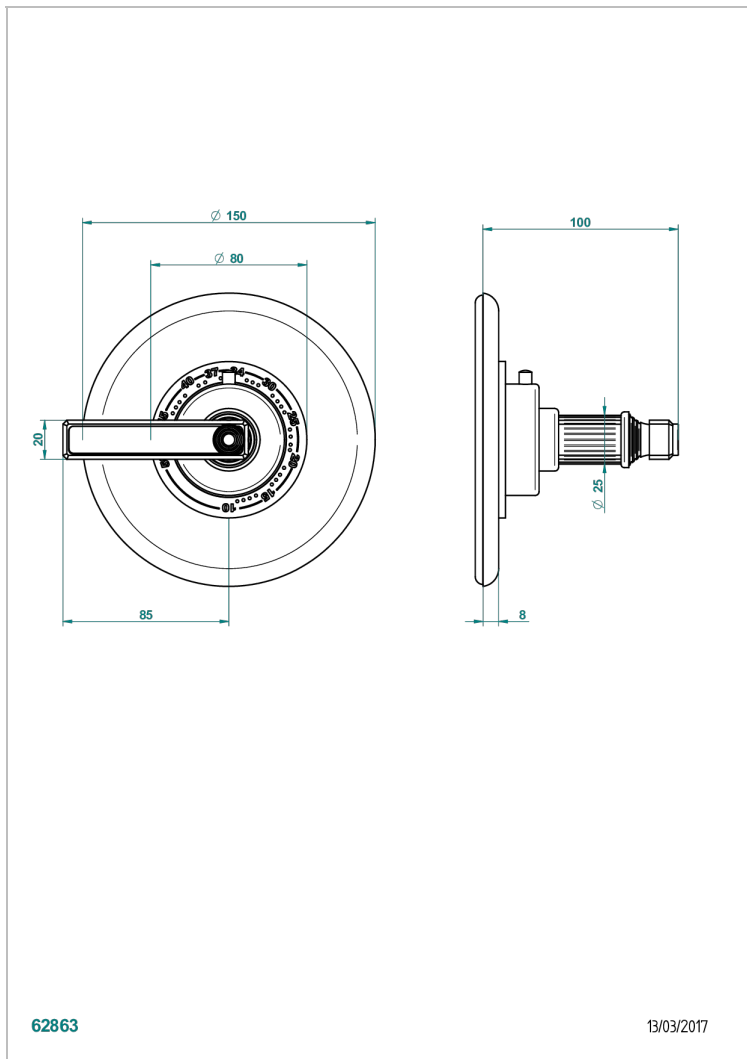

# GRAND CENTRAL BLACK ONYX WITH LEVER

U9N-15EN16EM

温控龙头配件, Eurotherm 8105N、8200N、8300

THG<sup>®</sup>  
PARIS

## 特色

- Grand central Black Onyx with lever
- 温控龙头配件, Eurotherm 8105N、8200N、8300

## 相关的SKU

- Ref. G00-8105N 蜡元件阀芯Eurotherm温控龙头, 1/2" 40l/mn
- Ref. G00-8200N Eurotherm温控龙头 3/4" 80l/mn