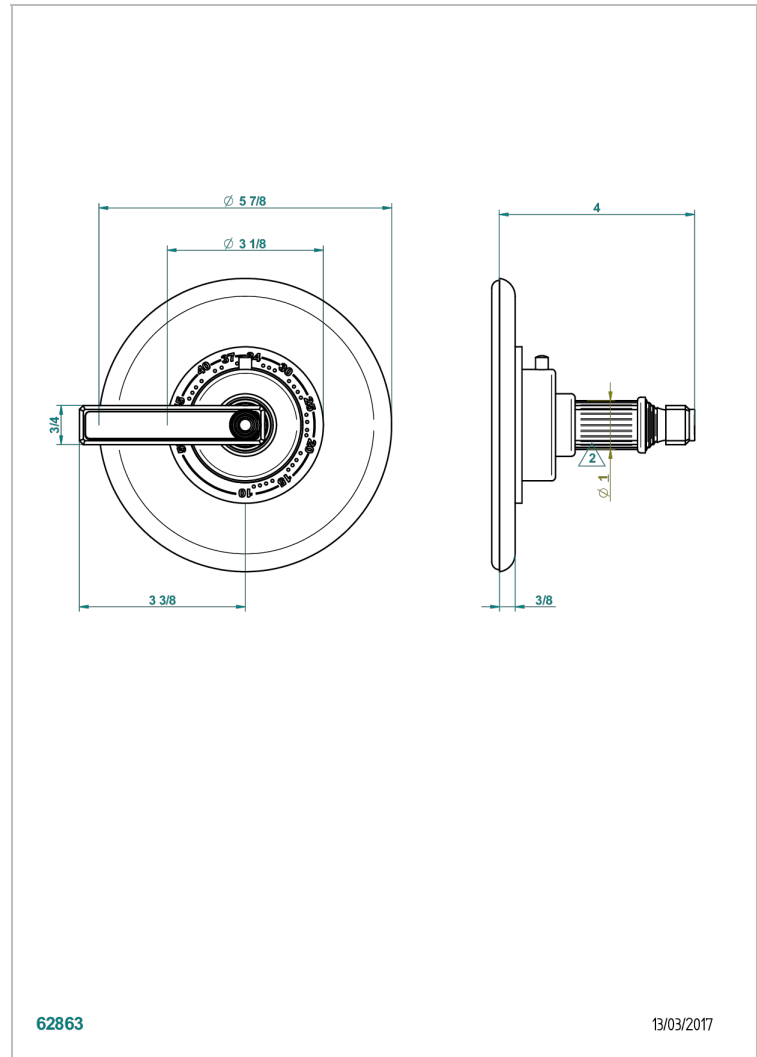

# GRAND CENTRAL ONYX NOIR A MANETTES

U9N-15EN16EM

Garniture pour mitigeur thermostatique Eurotherm 8105N, 8200N, 8300

THG<sup>®</sup>  
PARIS

## CARACTÉRISTIQUES

- Grand Central Onyx noir à manettes
- Garniture pour mitigeur thermostatique Eurotherm 8105N, 8200N, 8300

## PRODUITS ASSOCIÉS

- Ref. G00-8105N Mitigeur Eurotherm avec cartouche à élément de cire, 1/2" 40 l/min
- Ref. G00-8200N Mitigeur Eurotherm 3/4" 80 l/min