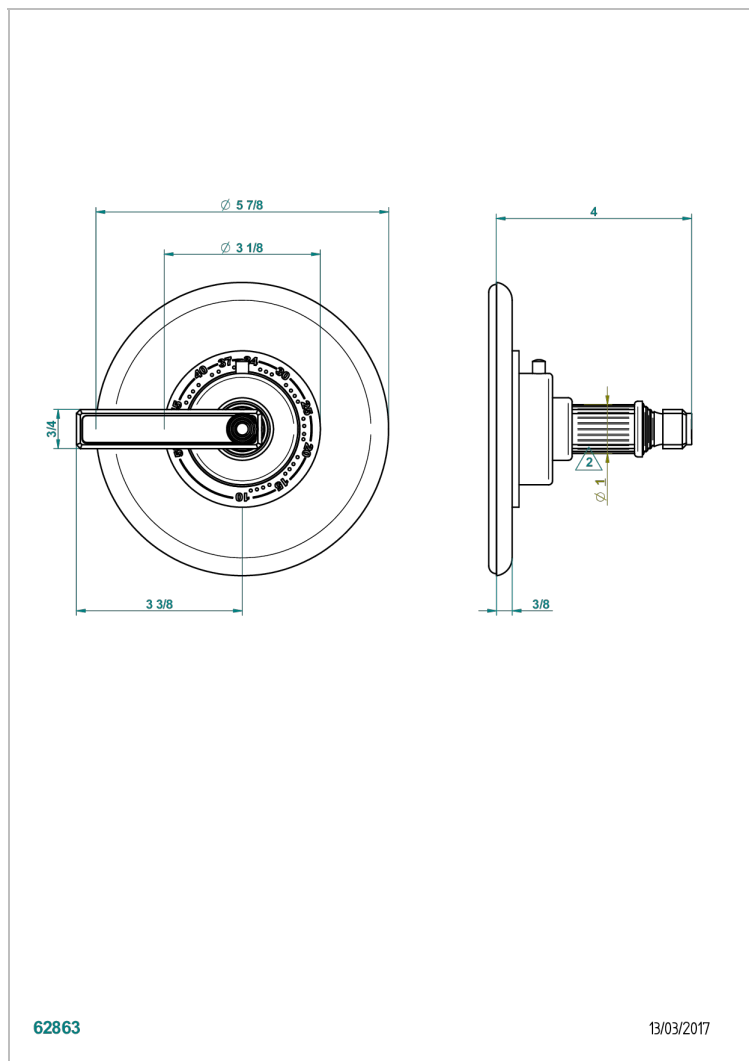

GRAND CENTRAL BLACK ONYX WITH LEVER

U9N-15EN16EM

Placa y boton de regulaci3n para termostato eurotherm 8105n-8200n-8300

THG[®]
PARIS

62863

13/03/2017

CARACTERÍSTICAS

- Grand central Black Onyx with lever
- Placa y boton de regulaci3n para termostato eurotherm 8105n-8200n-8300

PRODUCTOS RELACIONADOS

- Ref. G00-8105N Cuerpo de empotrar : termostato eurotherm 1/2" (40l/mn) sin regulaci3n de caudal
- Ref. G00-8200N Cuerpo de empotrar : termostato eurotherm 3/4" (80l/mn) sin regulaci3n de caudal