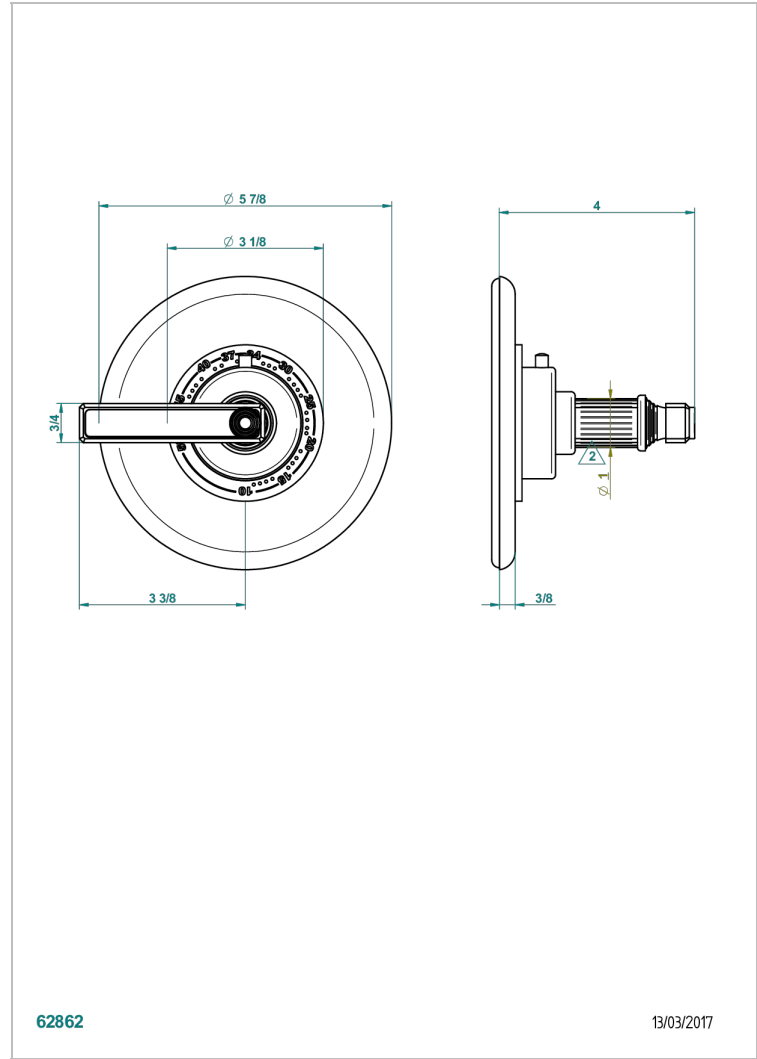

GRAND CENTRAL METAL A MANETTES

U9L-15EN16US

THG[®]
PARIS

Plaque + bouton et ensemble 3 pièces pour mitigeur Eurotherm 8105, 8200, 8300 standard américain (plaque Ø 150 mm)

62862

13/03/2017

CARACTÉRISTIQUES

- Grand Central Métal à manettes
- Plaque + bouton et ensemble 3 pièces pour mitigeur Eurotherm 8105, 8200, 8300 standard américain (plaque Ø 150 mm)

FINITIONS DISPONIBLES

Bronze clair - D01
Chromé - A02
Chromé insert doré - GA1
Chromé mat - C02
Doré brillant - F01
Doré mat - F07

Laiton fumé naturel - A13
Nickel brillant - B01
Nickel mat - C01
Noir mat céramique - D30
Or pâle - F30
Or pâle mat - F31