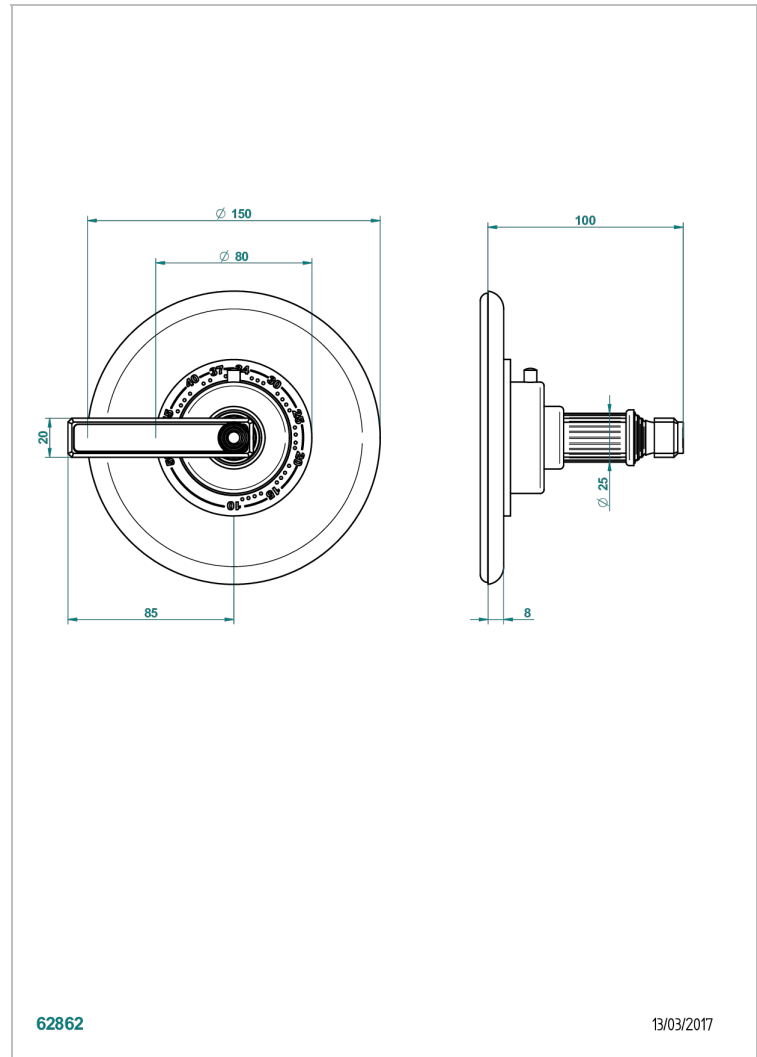

GRAND CENTRAL METAL A MANETTES

U9L-15EN16EM

Garniture pour mitigeur thermostatique Eurotherm 8105N, 8200N, 8300

THG[®]
PARIS

62862

13/03/2017

CARACTÉRISTIQUES

- Grand Central Métal à manettes
- Garniture pour mitigeur thermostatique Eurotherm 8105N, 8200N, 8300

PRODUITS ASSOCIÉS

- Ref. G00-8105N Mitigeur Eurotherm avec cartouche à élément de cire, 1/2" 40 l/min
- Ref. G00-8200N Mitigeur Eurotherm 3/4" 80 l/min

FINITIONS DISPONIBLES

Bronze clair - D01
Chromé - A02
Chromé insert doré - GA1
Chromé mat - C02
Doré brillant - F01
Doré mat - F07