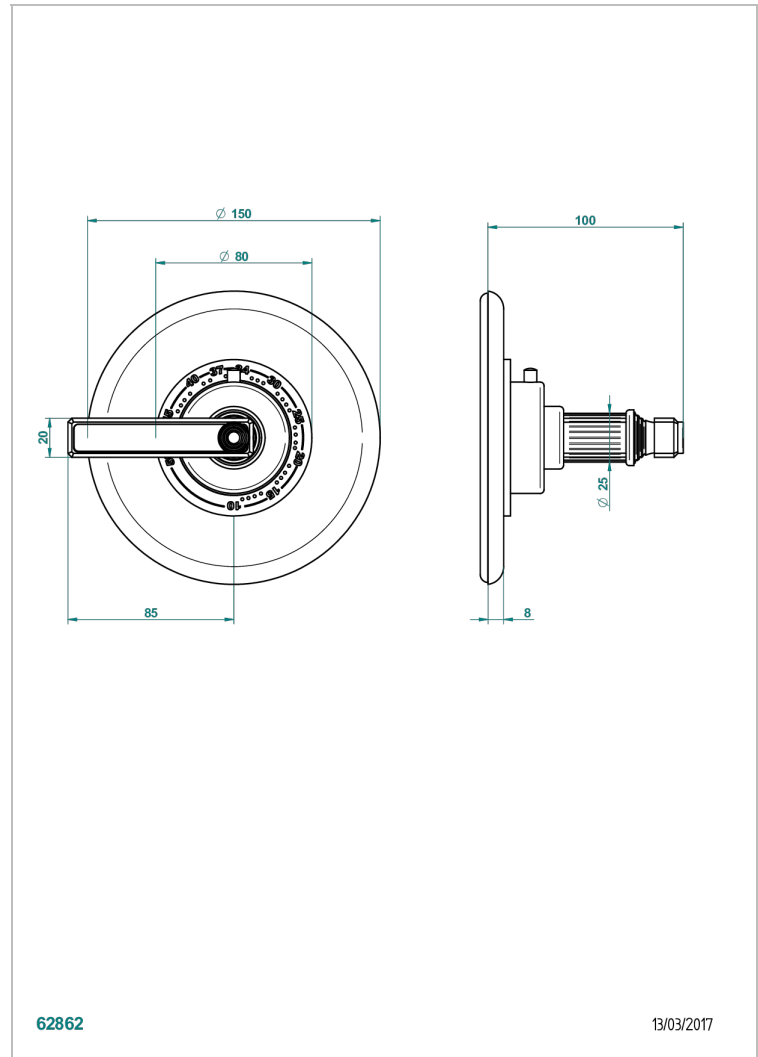

GRAND CENTRAL METAL WITH LEVER

U9L-15EN16EM

Placa y boton de regulaci3n para termostato eurotherm 8105n-8200n-8300

THG[®]
PARIS

CARACTERÍSTICAS

- Grand central Metal with lever
- Placa y boton de regulaci3n para termostato eurotherm 8105n-8200n-8300

PRODUCTOS RELACIONADOS

- Ref. G00-8105N Cuerpo de empotrar : termostato eurotherm 1/2" (40l/mn) sin regulaci3n de caudal
- Ref. G00-8200N Cuerpo de empotrar : termostato eurotherm 3/4" (80l/mn) sin regulaci3n de caudal