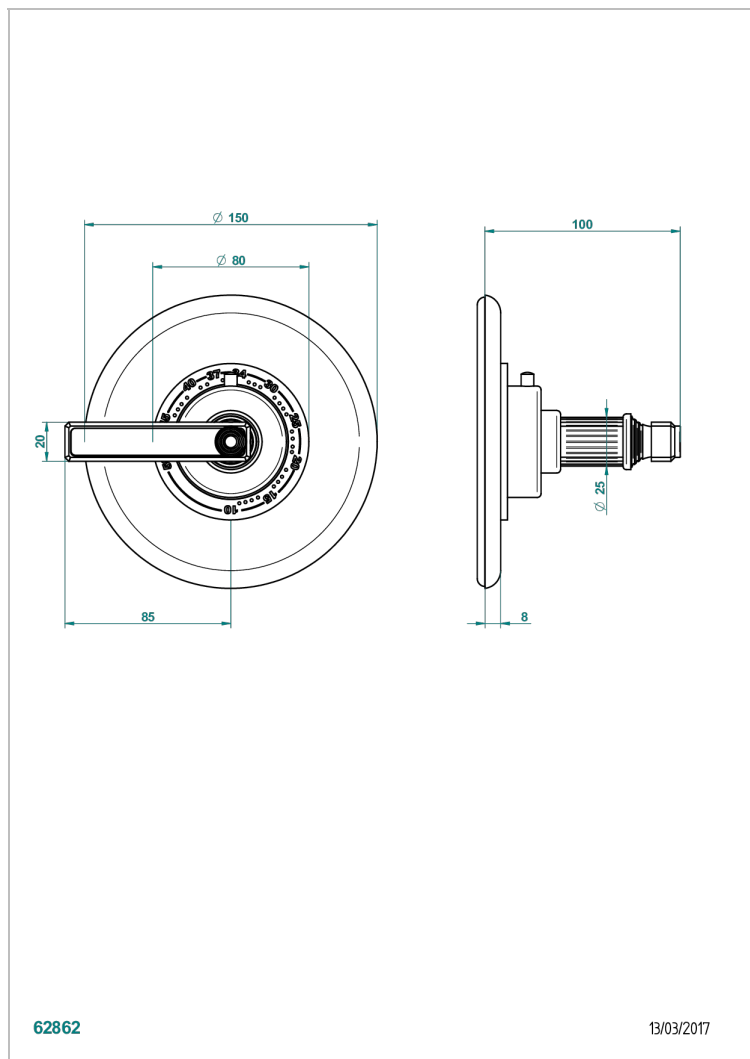

GRAND CENTRAL METAL WITH LEVER

U9L-15EN16EM

Garnitur für Thermostat 8105N, 8200N, 8300

THG[®]
PARIS

EIGENSCHAFTEN

- Grand central Metal with lever
- Garnitur für Thermostat 8105N, 8200N, 8300

ÄHNLICHE PRODUKTE

- Ref. G00-8105N Thermostat-batterie 1/2" zur unterputzmontage, 40l/min., mit wachselement
- Ref. G00-8200N Thermostat-batterie 3/4" zur unterputzmontage, 80 l/min

VERFÜGBARE OBERFLÄCHEN

Altnickel - H28
Blassgold - F30
Blassgold matt unlackiert - F31
Bronze hell - D01
Chrom - A02
Chrom matt - C02