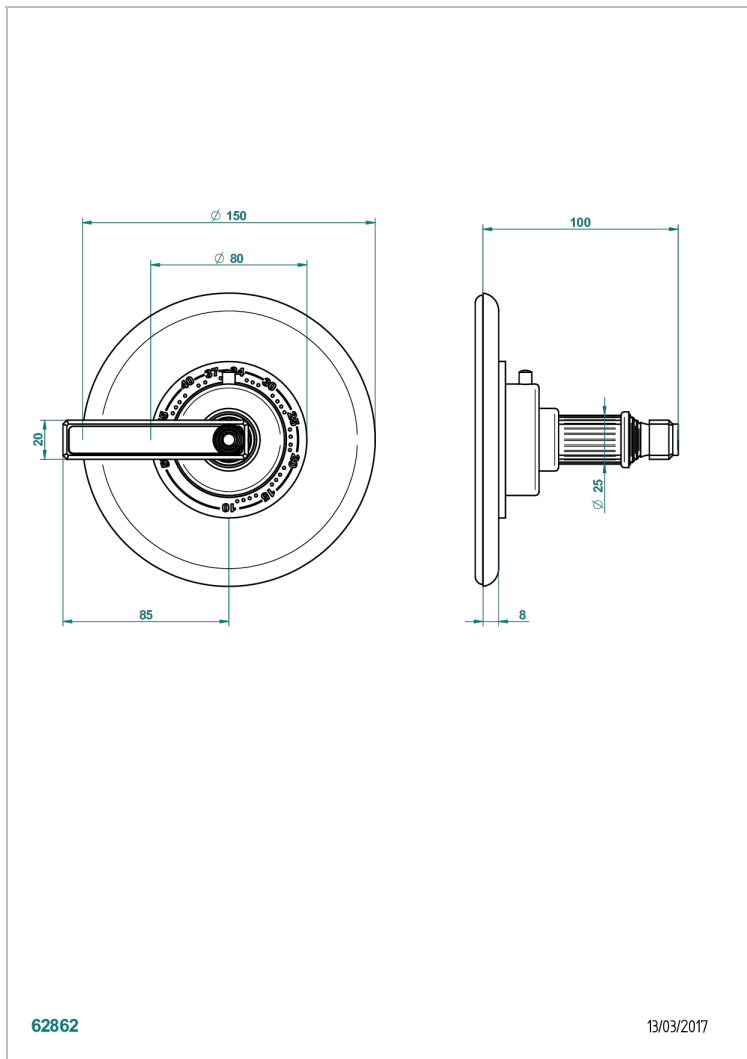

GRAND CENTRAL METAL WITH LEVER

U9L-15EN16EM

温控龙头配件, Eurotherm 8105N、8200N、8300

THG[®]
PARIS

特色

- Grand central Metal with lever
- 温控龙头配件, Eurotherm 8105N、8200N、8300

相关的SKU

- Ref. G00-8105N 蜡元件阀芯Eurotherm温控龙头, 1/2" 40l/mn
- Ref. G00-8200N Eurotherm温控龙头 3/4" 80l/mn