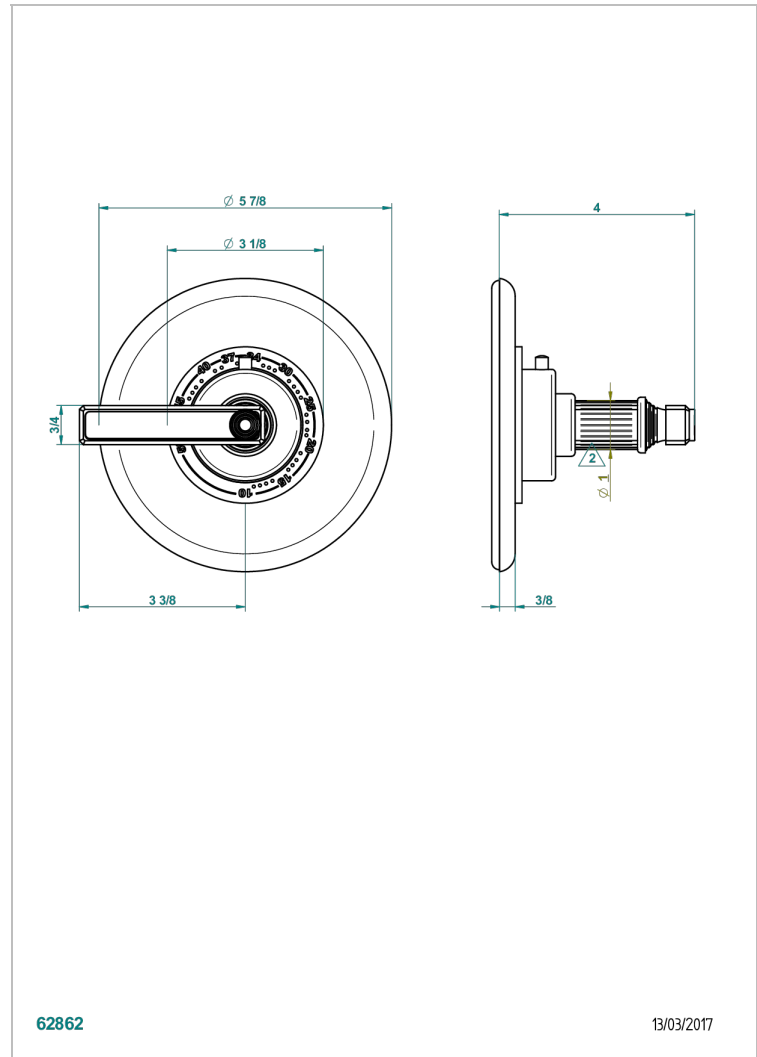

GRAND CENTRAL METAL A MANETTES

U9L-15EN16EM

Garniture pour mitigeur thermostatique Eurotherm 8105N, 8200N, 8300

THG[®]
PARIS

62862

13/03/2017

CARACTÉRISTIQUES

- Grand Central Métal à manettes
- Garniture pour mitigeur thermostatique Eurotherm 8105N, 8200N, 8300

PRODUITS ASSOCIÉS

- Ref. G00-8105N Mitigeur Eurotherm avec cartouche à élément de cire, 1/2" 40 l/min
- Ref. G00-8200N Mitigeur Eurotherm 3/4" 80 l/min

FINITIONS DISPONIBLES

Bronze clair - D01
Chromé - A02
Chromé insert doré - GA1
Chromé mat - C02
Doré brillant - F01
Doré mat - F07