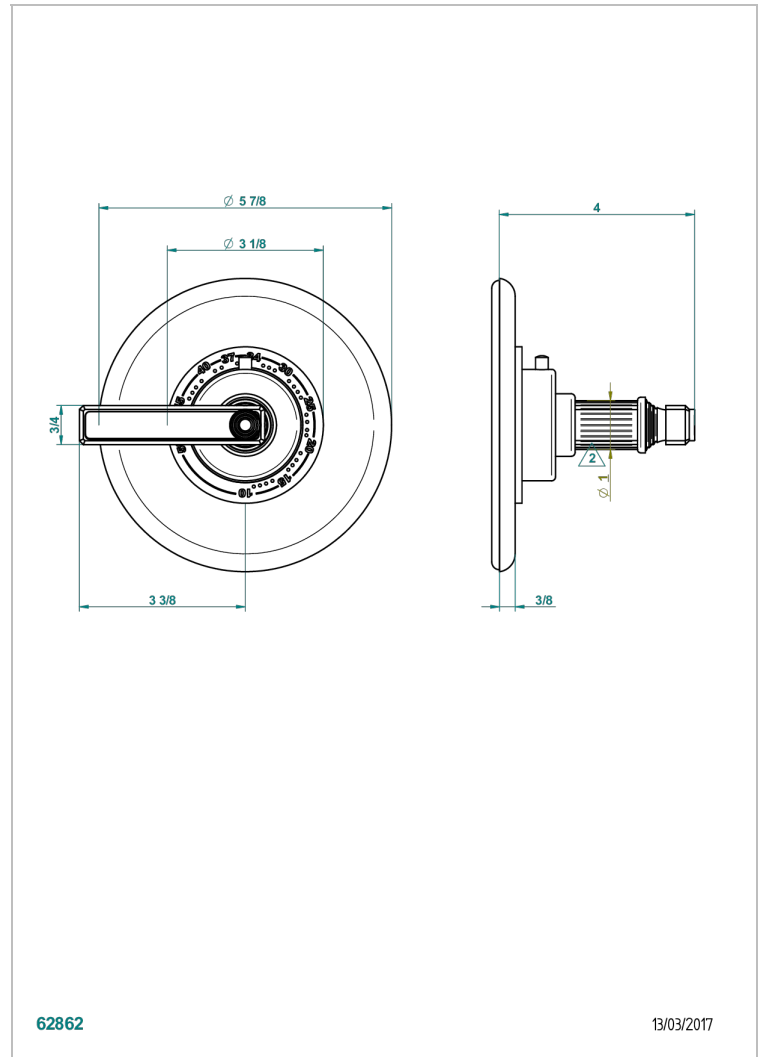

GRAND CENTRAL METAL WITH LEVER

U9L-15EN16EM

Placa y boton de regulaci3n para termostato eurotherm 8105n-8200n-8300

THG[®]
PARIS

62862

13/03/2017

CARACTERÍSTICAS

- Grand central Metal with lever
- Placa y boton de regulaci3n para termostato eurotherm 8105n-8200n-8300

PRODUCTOS RELACIONADOS

- Ref. G00-8105N Cuerpo de empotrar : termostato eurotherm 1/2" (40l/mn) sin regulaci3n de caudal
- Ref. G00-8200N Cuerpo de empotrar : termostato eurotherm 3/4" (80l/mn) sin regulaci3n de caudal