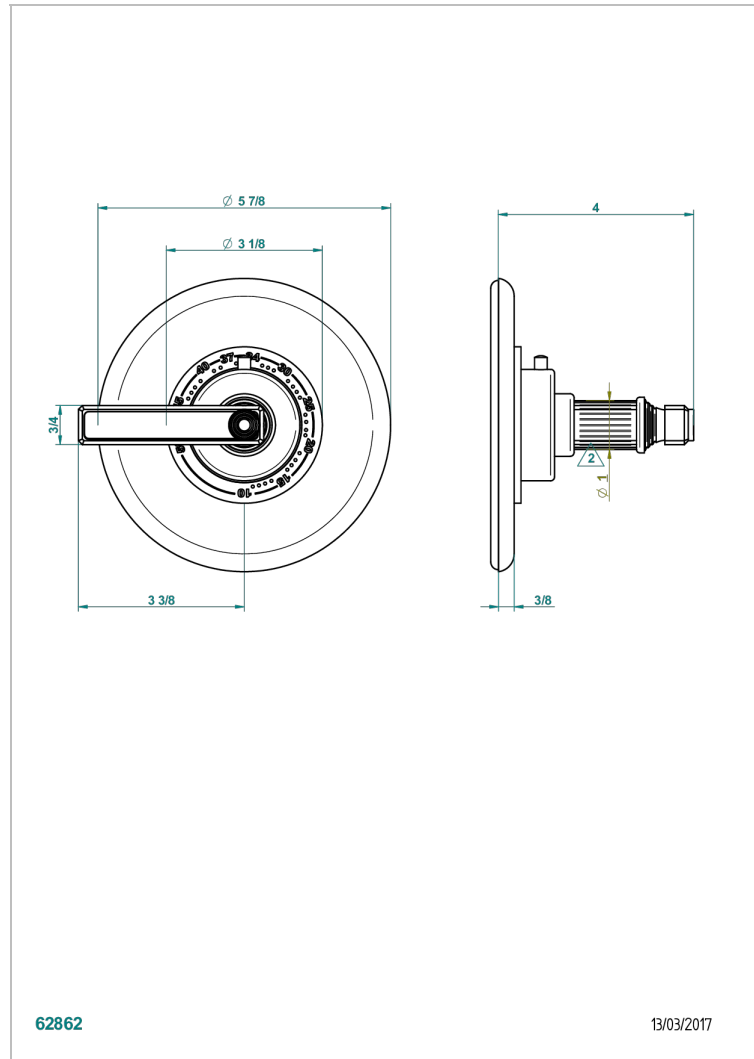

# GRAND CENTRAL METAL WITH LEVER

U9L-15EN16EM

Garnitur für Thermostat 8105N, 8200N, 8300

THG<sup>®</sup>  
PARIS

## EIGENSCHAFTEN

- Grand central Metal with lever
- Garnitur für Thermostat 8105N, 8200N, 8300

## ÄHNLICHE PRODUKTE

- Ref. G00-8105N Thermostat-batterie 1/2" zur unterputzmontage, 40l/min., mit wachselement
- Ref. G00-8200N Thermostat-batterie 3/4" zur unterputzmontage, 80 l/min