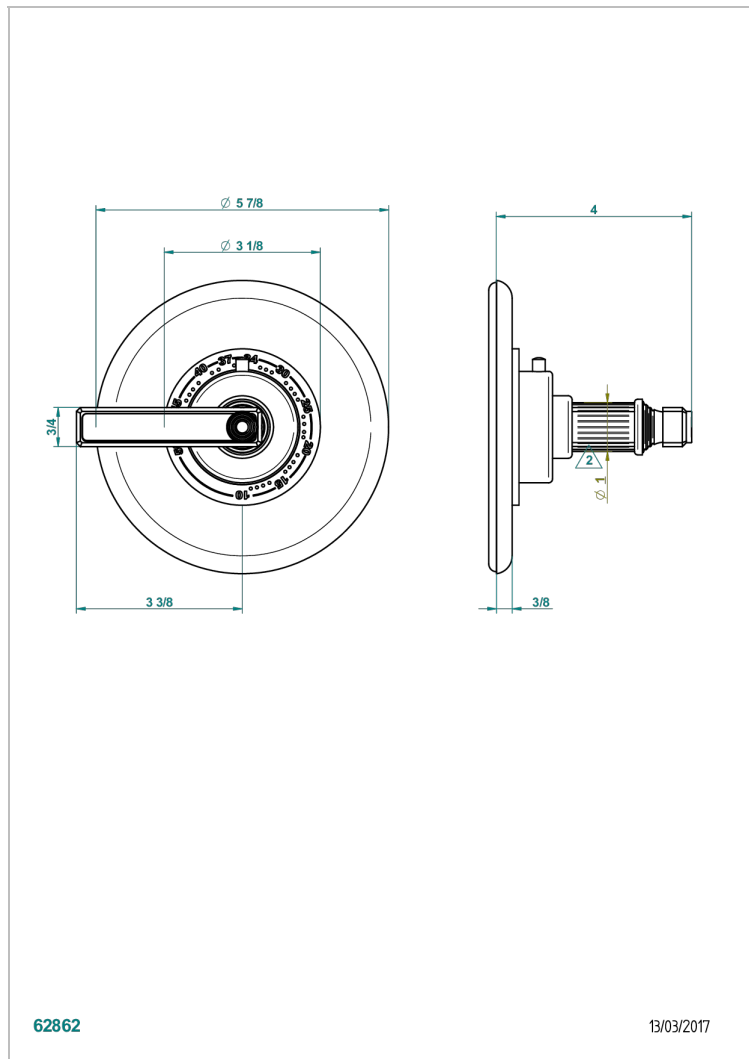

# GRAND CENTRAL METAL WITH LEVER

U9L-15EN16EM

温控龙头配件, Eurotherm 8105N、8200N、8300

THG<sup>®</sup>  
PARIS

62862

13/03/2017

## 特色

- Grand central Metal with lever
- 温控龙头配件, Eurotherm 8105N、8200N、8300

## 相关的SKU

- Ref. G00-8105N 蜡元件阀芯Eurotherm温控龙头, 1/2" 40l/mn
- Ref. G00-8200N Eurotherm温控龙头 3/4" 80l/mn