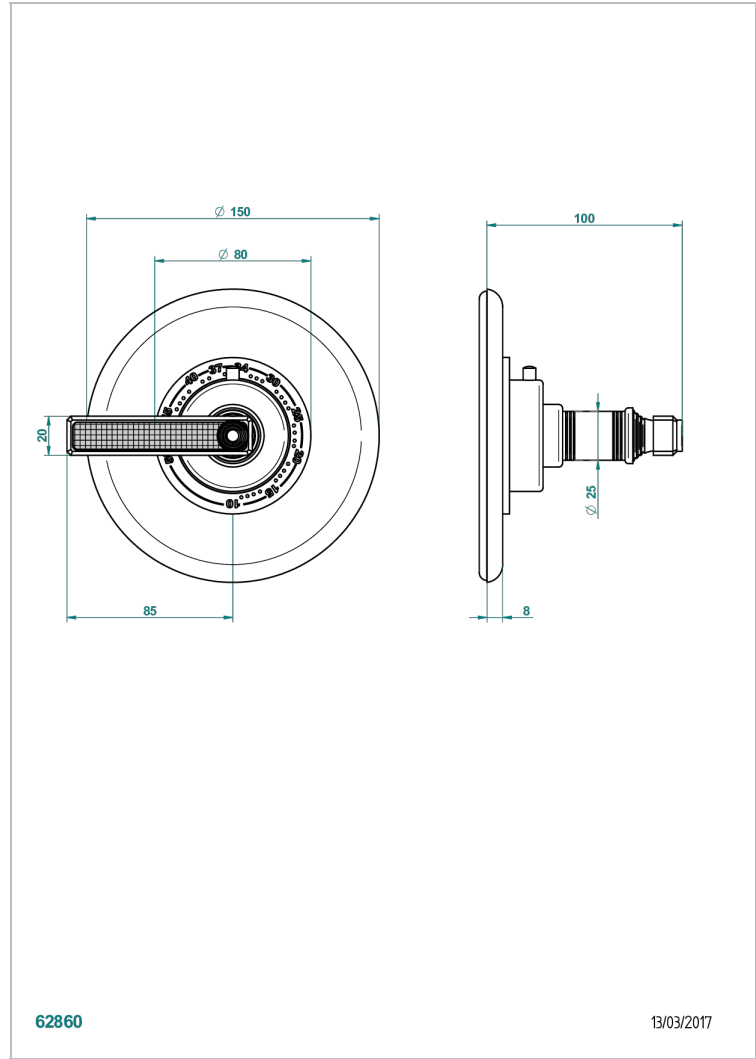

WEST COAST GUILLOCHE LIN A MANETTES

U9D-15EN16US

THG[®]
PARIS

Plaque + bouton et ensemble 3 pièces pour mitigeur Eurotherm 8105, 8200, 8300 standard américain (plaque Ø 150 mm)

62860

13/03/2017

CARACTÉRISTIQUES

- West Coast Guilloché Lin à manettes
- Plaque + bouton et ensemble 3 pièces pour mitigeur Eurotherm 8105, 8200, 8300 standard américain (plaque Ø 150 mm)

FINITIONS DISPONIBLES

Bronze clair - D01
Chromé - A02
Chromé insert doré - GA1
Chromé mat - C02
Doré brillant - F01
Doré mat - F07