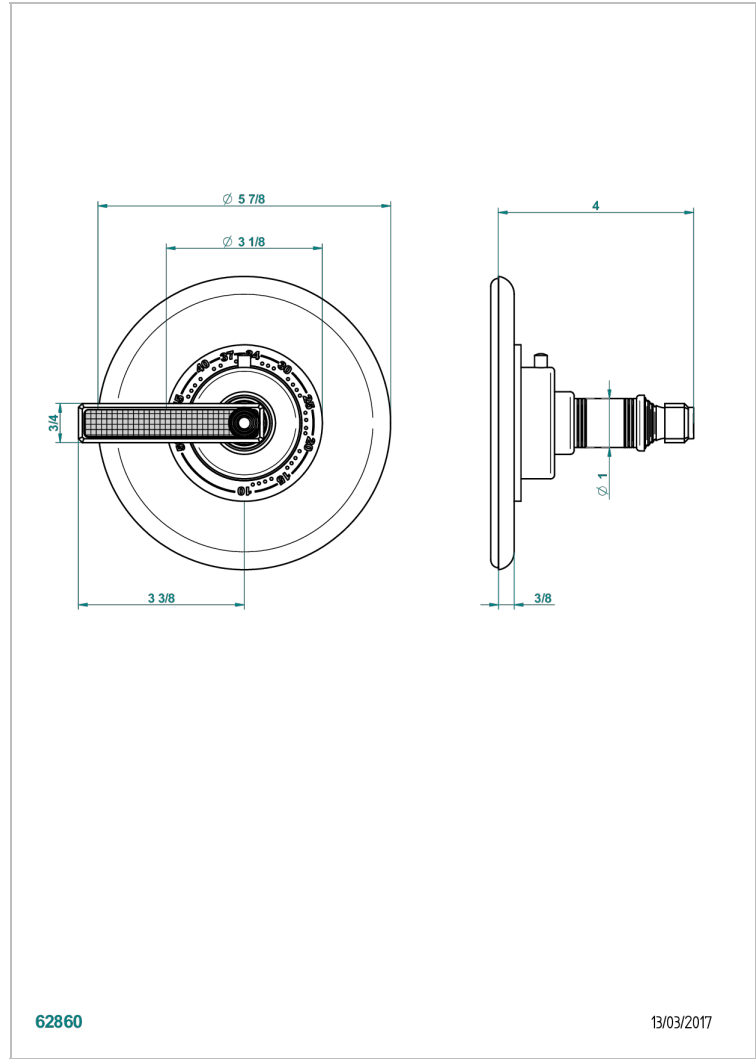

# WEST COAST GUILLOCHE LIN A MANETTES

U9D-15EN16US

THG<sup>®</sup>  
PARIS

Plaque + bouton et ensemble 3 pièces pour mitigeur Eurotherm 8105, 8200, 8300 standard américain (plaque Ø 150 mm)

62860

13/03/2017

## CARACTÉRISTIQUES

- West Coast Guilloché Lin à manettes
- Plaque + bouton et ensemble 3 pièces pour mitigeur Eurotherm 8105, 8200, 8300 standard américain (plaque Ø 150 mm)