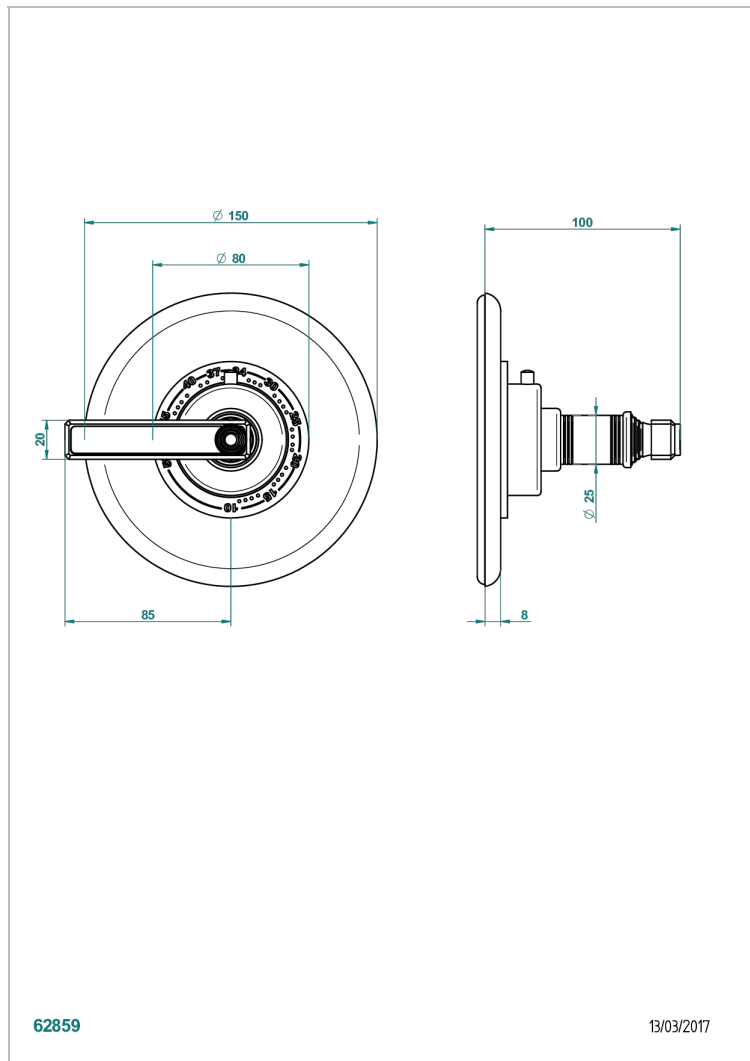

WEST COAST WHITE ONYX WITH LEVER HANDLES

U9H-15EN16EM

THG[®]
PARIS

Placa y boton de regulaci3n para termostato eurotherm 8105n-8200n-8300

CARACTERÍSTICAS

- West Coast White Onyx with lever handles
- Placa y boton de regulaci3n para termostato eurotherm 8105n-8200n-8300

PRODUCTOS RELACIONADOS

- Ref. G00-8105N Cuerpo de empotrar : termostato eurotherm 1/2" (40l/mn) sin regulaci3n de caudal
- Ref. G00-8200N Cuerpo de empotrar : termostato eurotherm 3/4" (80l/mn) sin regulaci3n de caudal