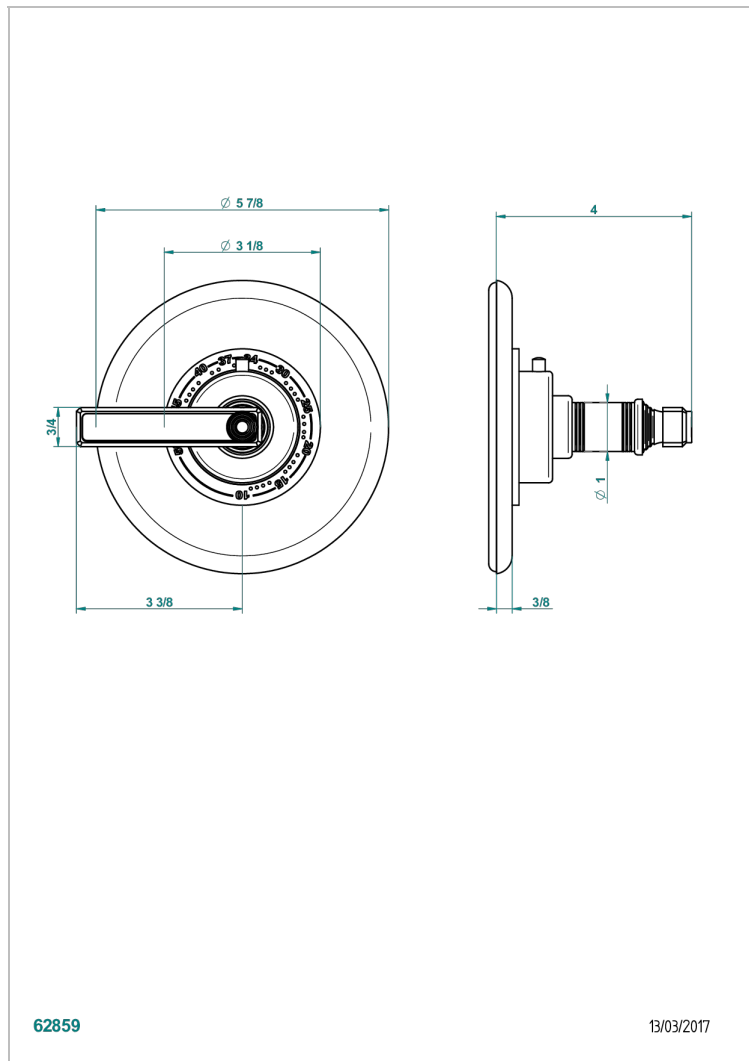

WEST COAST WHITE ONYX WITH LEVER HANDLES

U9H-15EN16EM

THG[®]
PARIS

Placa y boton de regulaci3n para termostato eurotherm 8105n-8200n-8300

CARACTERÍSTICAS

- West Coast White Onyx with lever handles
- Placa y boton de regulaci3n para termostato eurotherm 8105n-8200n-8300

PRODUCTOS RELACIONADOS

- Ref. G00-8105N Cuerpo de empotrar : termostato eurotherm 1/2" (40l/mn) sin regulaci3n de caudal
- Ref. G00-8200N Cuerpo de empotrar : termostato eurotherm 3/4" (80l/mn) sin regulaci3n de caudal