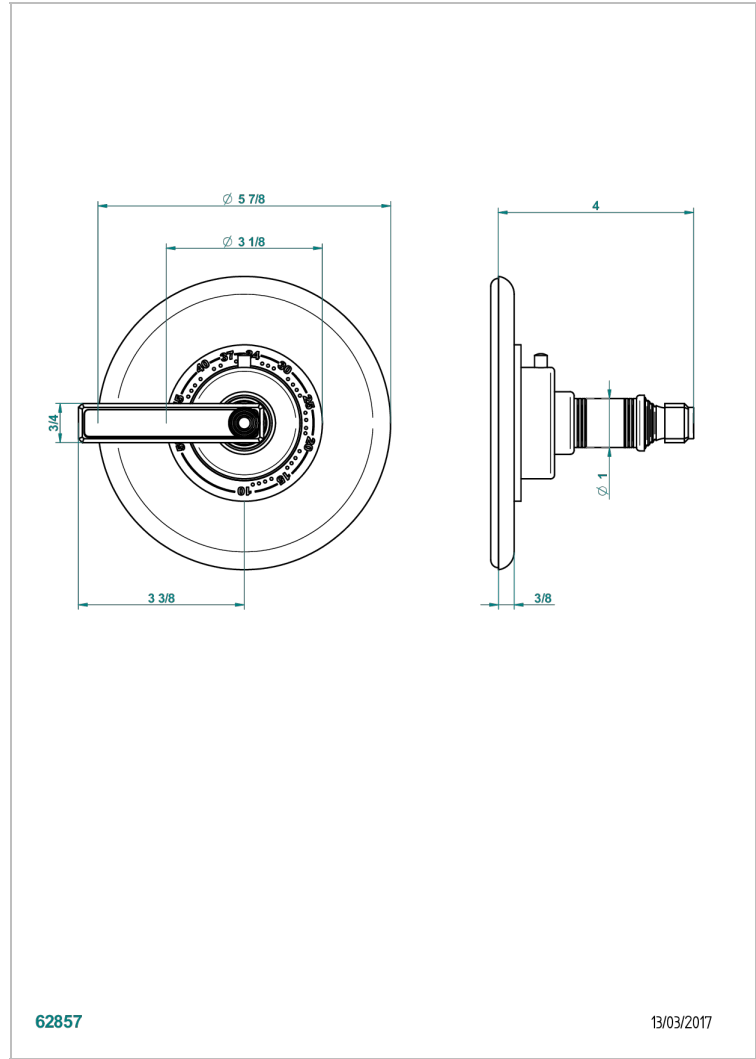

# WEST COAST METAL A MANETTES

U9B-15EN16US

THG<sup>®</sup>  
PARIS

Plaque + bouton et ensemble 3 pièces pour mitigeur Eurotherm 8105, 8200, 8300 standard américain (plaque Ø 150 mm)

62857

13/03/2017

## CARACTÉRISTIQUES

- West Coast Métal à manettes
- Plaque + bouton et ensemble 3 pièces pour mitigeur Eurotherm 8105, 8200, 8300 standard américain (plaque Ø 150 mm)