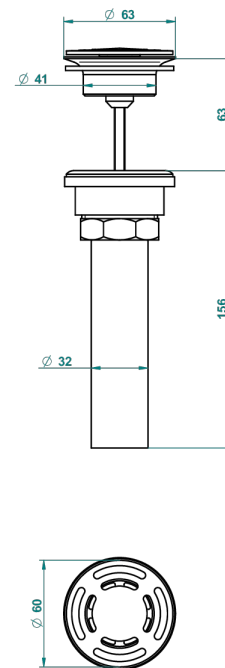

GRAND CENTRAL WHITE ONYX

U9R-309/BUS

THG[®]
PARIS

Bonde seule pour vidage de lavabo pour vasque à écoulement libre standard américain

62856

10/03/2017

CARACTERÍSTICAS

- Grand central White Onyx
- Bonde seule pour vidage de lavabo pour vasque à écoulement libre standard américain

ACABADOS DISPONIBLES

Bronce claro - D01
Cerámica negra mate - D30
Cobre viejo mate - H07
Cromo - A02
Cromo mate - C02
Dorado - F01

Dorado mate - F07
Dorado pálido - F30
Dorado pálido mate (sin barniz) - F31
Natural smoked Brass - A13
Níquel - B01
Níquel mate - C01

Níquel viejo - H28
Pvd blush - H62
Pvd blush mate - H60
Pvd color latón - H49
Pvd color latón mate - H50
Pvd color níquel - H55

Pvd color níquel mate - H56
Pvd color oro - H52
Pvd color oro mate - H53
Pvd grafito - H64
Pvd grafito mate - H65
Pvd marrón bronce - F33