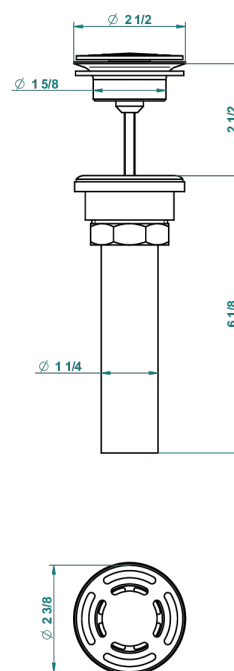

GRAND CENTRAL WHITE ONYX

U9R-309/BUS

THG[®]
PARIS

Bonde seule pour vidage de lavabo pour vasque à écoulement libre standard américain

62856

10/03/2017

CARACTERÍSTICAS

- Grand central White Onyx
- Bonde seule pour vidage de lavabo pour vasque à écoulement libre standard américain