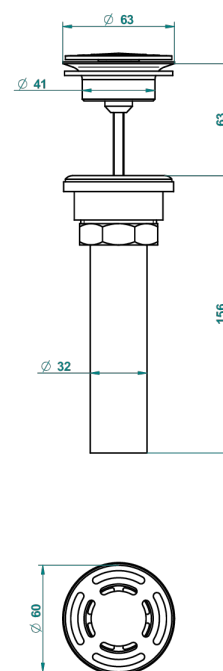

# GRAND CENTRAL BLACK ONYX

U9M-309/BUS

THG<sup>®</sup>  
PARIS

Bonde seule pour vidage de lavabo pour vasque à écoulement libre standard américain

62856

10/03/2017

## CARACTERÍSTICAS

- Grand central Black Onyx
- Bonde seule pour vidage de lavabo pour vasque à écoulement libre standard américain