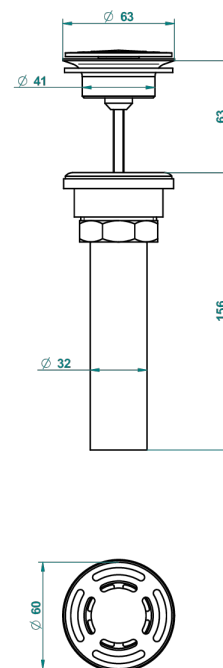

GRAND CENTRAL METAL A MANETTES

U9L-309/BUS

THG[®]
PARIS

Bonde seule pour vidage de lavabo pour vasque à écoulement libre standard américain

62856

10/03/2017

CARACTÉRISTIQUES

- Grand Central Métal à manettes
- Bonde seule pour vidage de lavabo pour vasque à écoulement libre standard américain

FINITIONS DISPONIBLES

Bronze clair - D01
Chromé - A02
Chromé insert doré - GA1
Chromé mat - C02
Doré brillant - F01
Doré mat - F07

Laiton fumé naturel - A13
Nickel brillant - B01
Nickel mat - C01
Noir mat céramique - D30
Or pâle - F30
Or pâle mat - F31