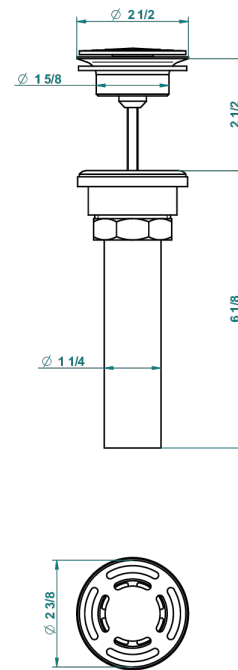

GRAND CENTRAL METAL A MANETTES

U9L-309/BUS

THG[®]
PARIS

Bonde seule pour vidage de lavabo pour vasque à écoulement libre standard américain

62856

10/03/2017

CARACTÉRISTIQUES

- Grand Central Métal à manettes
- Bonde seule pour vidage de lavabo pour vasque à écoulement libre standard américain

FINITIONS DISPONIBLES

Bronze clair - D01
Chromé - A02
Chromé insert doré - GA1
Chromé mat - C02
Doré brillant - F01
Doré mat - F07

Laiton fumé naturel - A13
Nickel brillant - B01
Nickel mat - C01
Noir mat céramique - D30
Or pâle - F30
Or pâle mat - F31