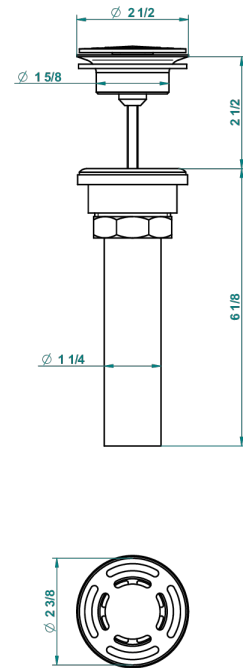

Bonde seule pour vidage de lavabo pour vasque à écoulement libre standard américain

62856

10/03/2017

CARACTERÍSTICAS

- West Coast Black Onyx
- Bonde seule pour vidage de lavabo pour vasque à écoulement libre standard américain