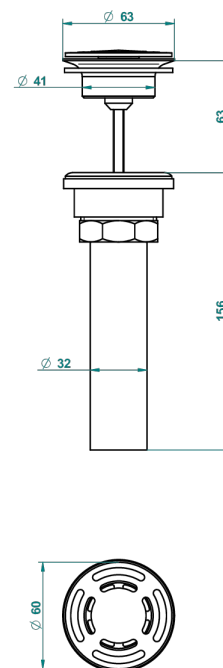

WEST COAST GUILLOCHE LIN A MANETTES

U9D-309/BUS

THG[®]
PARIS

Bonde seule pour vidage de lavabo pour vasque à écoulement libre standard américain

62856

10/03/2017

CARACTÉRISTIQUES

- West Coast Guilloché Lin à manettes
- Bonde seule pour vidage de lavabo pour vasque à écoulement libre standard américain

FINITIONS DISPONIBLES

Bronze clair - D01
Chromé - A02
Chromé insert doré - GA1
Chromé mat - C02
Doré brillant - F01
Doré mat - F07

Laiton fumé naturel - A13
Nickel brillant - B01
Nickel mat - C01
Noir mat céramique - D30
Or pâle - F30
Or pâle mat - F31