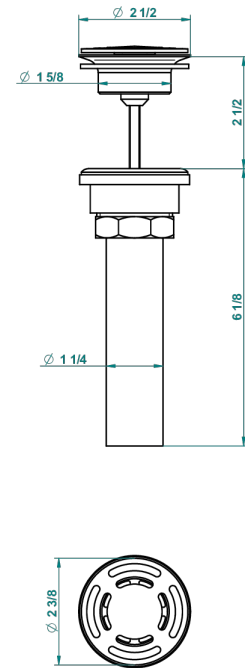

WEST COAST WITH GUILLOCHE DECOR WITH LEVER

U9D-309/BUS

THG[®]
PARIS

Bonde seule pour vidage de lavabo pour vasque à écoulement libre standard américain

62856

10/03/2017

CARACTERÍSTICAS

- West coast with Guilloché decor with lever
- Bonde seule pour vidage de lavabo pour vasque à écoulement libre standard américain

Níquel viejo - H28
Polished chrome with gold inlay - GA1
Pvd blush - H62
Pvd blush mate - H60
Pvd color latón - H49
Pvd color latón mate - H50

Pvd color níquel - H55
Pvd color níquel mate - H56
Pvd color oro - H52
Pvd color oro mate - H53
Pvd grafito - H64
Pvd grafito mate - H65