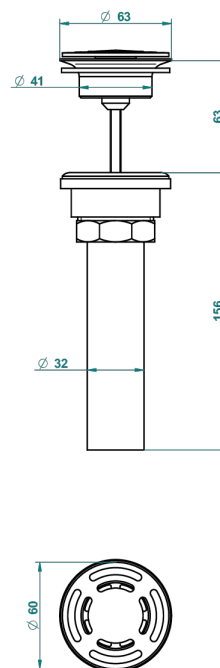

# WEST COAST WITH GUILLOCHE DECOR

U9C-309/BUS

THG<sup>®</sup>  
PARIS

Bonde seule pour vidage de lavabo pour vasque à écoulement libre standard américain

62856

10/03/2017

## CARACTERÍSTICAS

- West coast with Guilloché decor
- Bonde seule pour vidage de lavabo pour vasque à écoulement libre standard américain

Níquel viejo - H28  
Polished chrome with gold inlay - GA1  
Pvd blush - H62  
Pvd blush mate - H60  
Pvd color latón - H49  
Pvd color latón mate - H50

Pvd color níquel - H55  
Pvd color níquel mate - H56  
Pvd color oro - H52  
Pvd color oro mate - H53  
Pvd grafito - H64  
Pvd grafito mate - H65