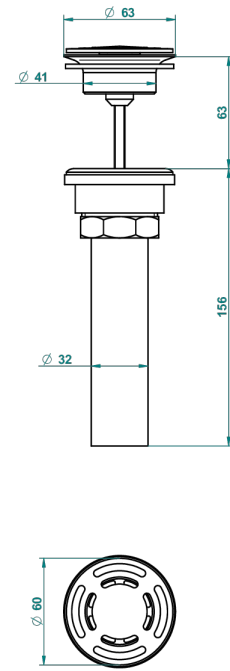

Bonde seule pour vidage de lavabo pour vasque à écoulement libre standard américain

62856

10/03/2017

CARACTÉRISTIQUES

- Malmaison Portoro
- Bonde seule pour vidage de lavabo pour vasque à écoulement libre standard américain

FINITIONS DISPONIBLES

Bronze clair - D01
Chromé - A02
Chromé / doré - G02
Chromé mat - C02
Doré brillant - F01
Doré mat - F07

Nickel brillant - B01
Nickel mat - C01
Noir mat céramique - D30
Or pâle - F30
Or pâle mat - F31
Vieux cuivre rouge mat - H07

Vieux nickel - H28