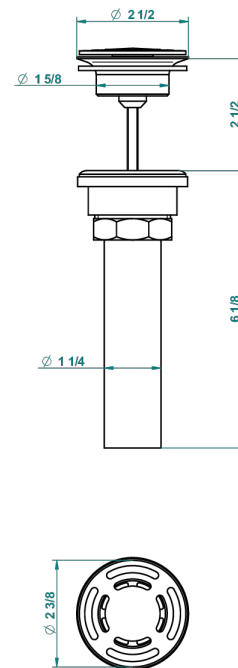

Bonde seule pour vidage de lavabo pour vasque à écoulement libre standard américain

62856

10/03/2017

### CARACTÉRISTIQUES

- Malmaison Portoro
- Bonde seule pour vidage de lavabo pour vasque à écoulement libre standard américain

### FINITIONS DISPONIBLES

Bronze clair - D01  
Chromé - A02  
Chromé / doré - G02  
Chromé mat - C02  
Doré brillant - F01  
Doré mat - F07

Nickel brillant - B01  
Nickel mat - C01  
Noir mat céramique - D30  
Or pâle - F30  
Or pâle mat - F31  
Vieux cuivre rouge mat - H07

Vieux nickel - H28