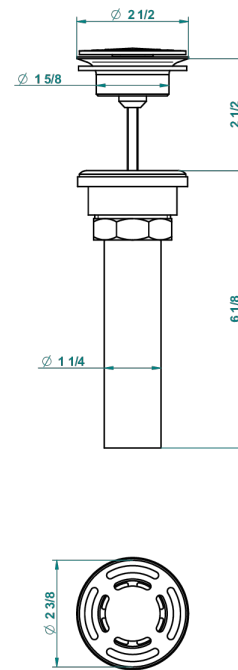

Bonde seule pour vidage de lavabo pour vasque à écoulement libre standard américain

62856

10/03/2017

CARACTÉRISTIQUES

- Malmaison Métal
- Bonde seule pour vidage de lavabo pour vasque à écoulement libre standard américain

FINITIONS DISPONIBLES

Bronze clair - D01
Chromé - A02
Chromé / doré - G02
Chromé mat - C02
Doré brillant - F01
Doré mat - F07

Nickel brillant - B01
Nickel mat - C01
Noir mat céramique - D30
Or pâle - F30
Or pâle mat - F31
Vieux cuivre rouge mat - H07

Vieux nickel - H28